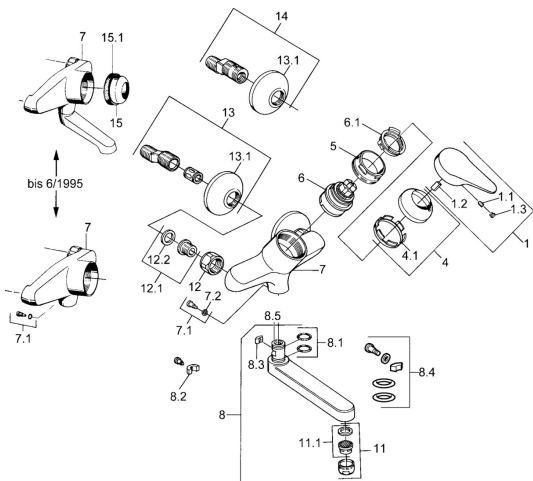

EAN: 4015474567962
static.hansa.com/01968106

Náhradné diely

SP01968102

	Názov	Kód
1	Ovládacia rukoväť, (-2004) Chróm	59901882
1.1	Skrutka, M5x8, SW2,5	59904755
1.2	Klzné puzdro	59904778
1.3	Plug, hot/cold	59906705
4	Krytka Chróm	59906563
4.1	Upevňovacia objímka	59906695
5	Očné skrutka, M50x1, SW45	59904775
6	Kartuš, 4.8 eco	59904601
6.1	Hot water limiter	59904759
7.1	Upevňovacia skrutka, M6x12, AF2.5	59904804
8	Výtokové rameno, L=235 Chróm	59910417
8	Výtokové rameno, L=145 Chróm	59911380
8	Výtokové rameno, L=170 Chróm	59911183
8	Výtokové rameno, L=96 Chróm	59910419
8.1	O-krúžok, d 15x2,5	59910423
8.2	Obmedzovač	59910421
8.3	Obmedzovač	59910422
11	Aerator, M24x1 Z Chróm	59906826
11.1	Aerator, M22/24, Z	59906830
12	Pripojovacie matice, G3/4, AF30	59902230
12.1	Seat, G1/2, L, WAF10	59904618
12.2	Tesniaci krúžok, 23.9x15.2x2	59902689
13	Excentrický, G3/4xG1/2 Chróm	59904793
13.1	Kryt príruby Chróm	59904796