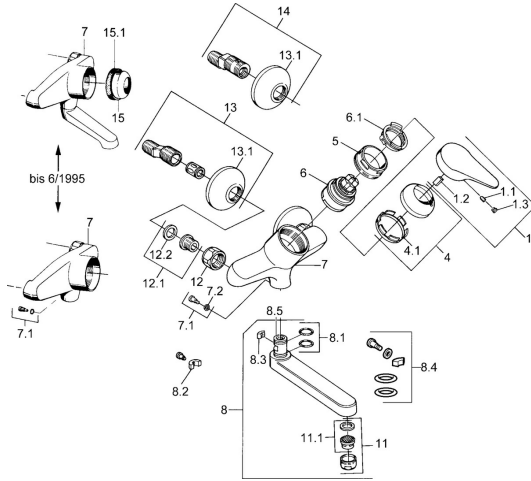

Reserveonderdelen
SP01968102

	Naam	Code
1	Hendel, (-2004) Chroom	59901882
1.1	Schroef, M5x8, SW2.5	59904755
1.2	Joint klassiek uitloop	59904778
1.3	Plug, hot/cold	59906705
4	Kap Chroom	59906563
4.1	Vaststelling van de mouw	59906695
5	Schroefoog, M50x1, SW45	59904775
6	Binnenwerk, 4.8 eco	59904601
6.1	Hot water limiter	59904759
7.1	Bevestigingsschroeven, M6x12, AF2.5	59904804
8	Uitloop, L=235 Chroom	59910417
8	Uitloop, L=145 Chroom	59911380
8	Uitloop, L=170 Chroom	59911183
8	Uitloop, L=96 Chroom	59910419
8.1	O-ring, d 15x2.5	59910423
8.2	Temperatuurbegrenzer	59910421
8.3	Temperatuurbegrenzer	59910422
11	Mousseur, M24x1 Z Chroom	59906826
11.1	Mousseur, M22/24, Z	59906830
12	Aansluiting moer, G3/4, AF30	59902230
12.1	Zetel, G1/2, L, WAF10	59904618
12.2	Borgring, 23.9x15.2x2	59902689
13	Excentrieke, G3/4xG1/2 Chroom	59904793
13.1	Afdeklep Chroom	59904796