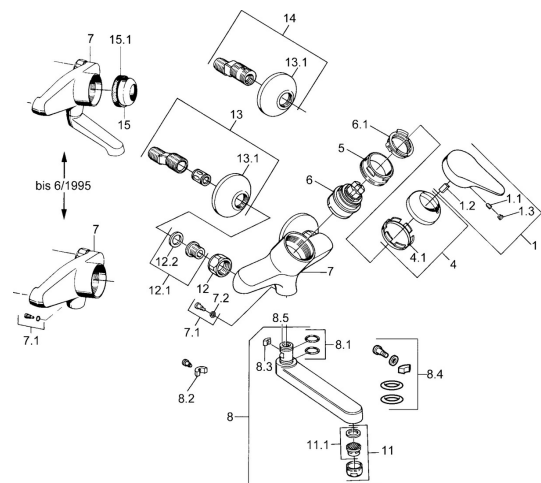

**Parti di ricambio**
**SP01968102**

	Nome	Codice
1	Leva, (-2004) Cromo	59901882
1.1	Screw, M5x8, SW2.5	59904755
1.2	Adattatore	59904778
1.3	Tappo, hot/cold	59906705
4	Cappuccio Cromo	59906563
4.1	Manicotto di fissaggio	59906695
5	Vite eye, M50x1, SW45	59904775
6	Cartuccia, 4.8 eco	59904601
6.1	Hot water limiter	59904759
7.1	Viti di fissaggio, M6x12, AF2.5	59904804
8	Bocca, L=235 Cromo	59910417
8	Bocca, L=145 Cromo	59911380
8	Bocca, L=170 Cromo	59911183
8	Bocca, L=96 Cromo	59910419
8.1	O-ring, d 15x2.5	59910423
8.2	Pezzi di bloccaggio	59910421
8.3	Pezzi di bloccaggio	59910422
11	Aeratore, M24x1 Z Cromo	59906826
11.1	Aeratore, M22/24, Z	59906830
12	Dado di collegamento, G3/4, AF30	59902230
12.1	Seat, G1/2, L, WAF10	59904618
12.2	Anello di tenuta, 23.9x15.2x2	59902689
13	Eccentrico, G3/4xG1/2 Cromo	59904793
13.1	Piastra Cromo	59904796