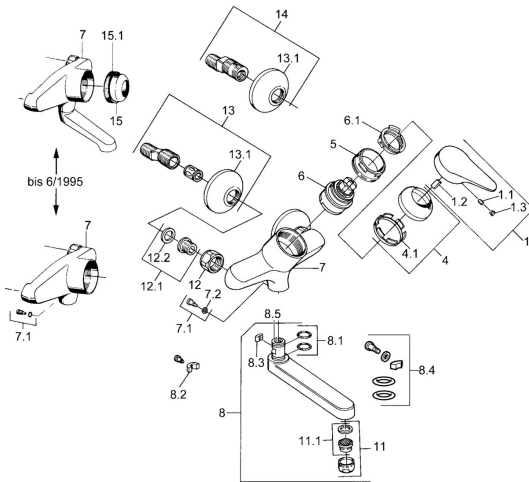

EAN: 4015474567962
static.hansa.com/01968106

Ersatzteile

SP01968102

	Name	Art.-Nr.
1	Hebel, (-2004) Chrom	59901882
1.1	Schraube, M5x8, SW2.5	59904755
1.2	Kunststoffadapter	59904778
1.3	Blindstopfen, hot/cold	59906705
4	Abdeckkappe Chrom	59906563
4.1	Befestigungshülse	59906695
5	Ringschraube, M50x1, SW45	59904775
6	Kartusche, 4.8 eco	59904601
6.1	Warmwasser Begrenzer	59904759
7.1	Befestigungsschraube, M6x12, AF2.5	59904804
8	Auslauf, L=235 Chrom	59910417
8	Auslauf, L=145 Chrom	59911380
8	Auslauf, L=170 Chrom	59911183
8	Auslauf, L=96 Chrom	59910419
8.1	O-Ring, d 15x2.5	59910423
8.2	Begrenzer	59910421
8.3	Begrenzer	59910422
11	Luftsprudler, M24x1 Z Chrom	59906826
11.1	Luftsprudler, M22/24, Z	59906830
12	Anschlussmutter, G3/4, AF30	59902230
12.1	Sitz, G1/2, L, WAF10	59904618
12.2	Haltering, 23.9x15.2x2	59902689
13	S-Anschluss, G3/4xG1/2 Chrom	59904793
13.1	Rosette Chrom	59904796