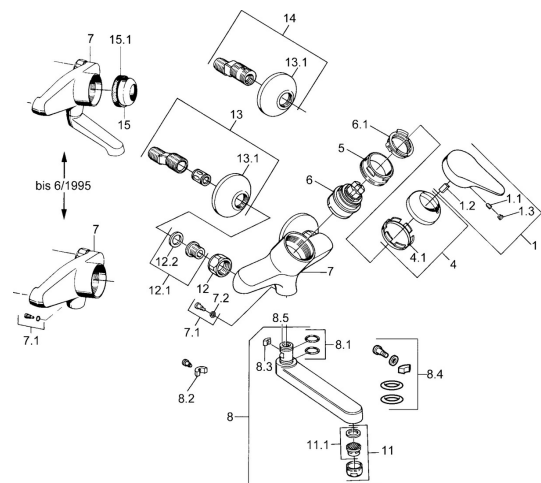

EAN: 4015474568655
static.hansa.com/01968103

Náhradné diely

SP01968102

	Názov	Kód
1	Ovládacía rukoväť, (-2004) Chróm	59901882
1.1	Skrutka, M5x8, SW2,5	59904755
1.2	Klzné puzdro	59904778
1.3	Plug, hot/cold	59906705
4	Krytka Chróm	59906563
4.1	Upevňovacia objímka	59906695
5	Očné skrutka, M50x1, SW45	59904775
6	Kartuš, 4.8 eco	59904601
6.1	Hot water limiter	59904759
7.1	Upevňovacia skrutka, M6x12, AF2.5	59904804
8	Výtokové rameno, L=235 Chróm	59910417
8	Výtokové rameno, L=145 Chróm	59911380
8	Výtokové rameno, L=170 Chróm	59911183
8	Výtokové rameno, L=96 Chróm	59910419
8.1	O-krúžok, d 15x2,5	59910423
8.2	Obmedzovač	59910421
8.3	Obmedzovač	59910422
11	Aerator, M24x1 Z Chróm	59906826
11.1	Aerator, M22/24, Z	59906830
12	Pripojovacie matice, G3/4, AF30	59902230
12.1	Seat, G1/2, L, WAF10	59904618
12.2	Tesniaci krúžok, 23.9x15.2x2	59902689
13	Excentrický, G3/4xG1/2 Chróm	59904793
13.1	Kryt príruby Chróm	59904796