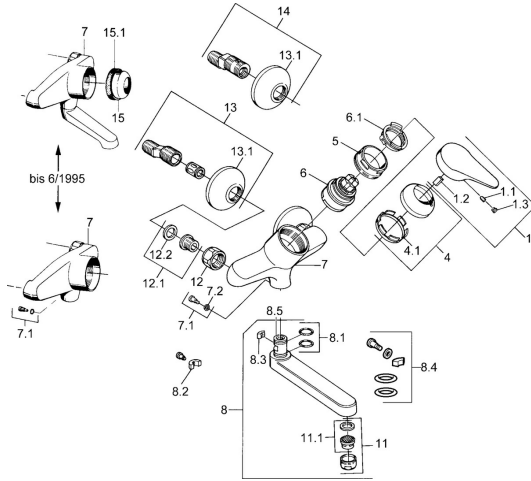

Reserveonderdelen
SP01968102

	Naam	Code
1	Hendel, (-2004) Chroom	59901882
1.1	Schroef, M5x8, SW2.5	59904755
1.2	Joint klassiek uitloop	59904778
1.3	Plug, hot/cold	59906705
4	Kap Chroom	59906563
4.1	Vaststelling van de mouw	59906695
5	Schroefoog, M50x1, SW45	59904775
6	Binnenwerk, 4.8 eco	59904601
6.1	Hot water limiter	59904759
7.1	Bevestigingsschroeven, M6x12, AF2.5	59904804
8	Uitloop, L=235 Chroom	59910417
8	Uitloop, L=145 Chroom	59911380
8	Uitloop, L=170 Chroom	59911183
8	Uitloop, L=96 Chroom	59910419
8.1	O-ring, d 15x2.5	59910423
8.2	Temperatuurbegrenzer	59910421
8.3	Temperatuurbegrenzer	59910422
11	Mousseur, M24x1 Z Chroom	59906826
11.1	Mousseur, M22/24, Z	59906830
12	Aansluiting moer, G3/4, AF30	59902230
12.1	Zetel, G1/2, L, WAF10	59904618
12.2	Borgring, 23.9x15.2x2	59902689
13	Excentrieke, G3/4xG1/2 Chroom	59904793
13.1	Afdekplaat Chroom	59904796