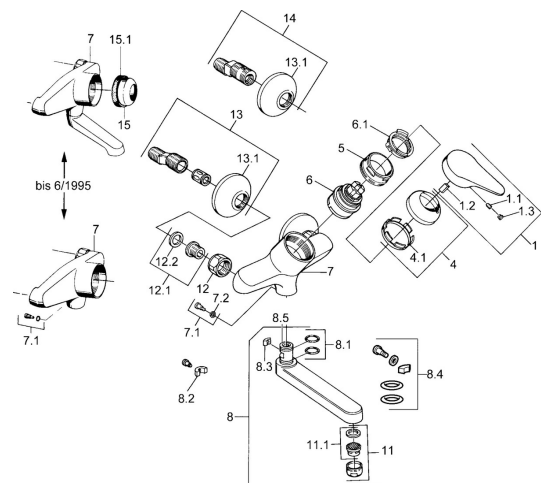

EAN: 4015474568655
static.hansa.com/01968103

Parti di ricambio
SP01968102

	Nome	Codice
1	Leva, (-2004) Cromo	59901882
1.1	Screw, M5x8, SW2.5	59904755
1.2	Adattatore	59904778
1.3	Tappo, hot/cold	59906705
4	Cappuccio Cromo	59906563
4.1	Manicotto di fissaggio	59906695
5	Vite eye, M50x1, SW45	59904775
6	Cartuccia, 4.8 eco	59904601
6.1	Hot water limiter	59904759
7.1	Viti di fissaggio, M6x12, AF2.5	59904804
8	Bocca, L=235 Cromo	59910417
8	Bocca, L=145 Cromo	59911380
8	Bocca, L=170 Cromo	59911183
8	Bocca, L=96 Cromo	59910419
8.1	O-ring, d 15x2.5	59910423
8.2	Pezzi di bloccaggio	59910421
8.3	Pezzi di bloccaggio	59910422
11	Aeratore, M24x1 Z Cromo	59906826
11.1	Aeratore, M22/24, Z	59906830
12	Dado di collegamento, G3/4, AF30	59902230
12.1	Seat, G1/2, L, WAF10	59904618
12.2	Anello di tenuta, 23.9x15.2x2	59902689
13	Eccentrico, G3/4xG1/2 Cromo	59904793
13.1	Piastra Cromo	59904796