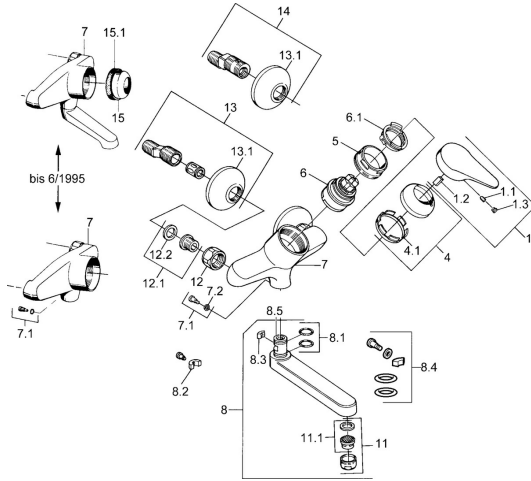

Reserveonderdelen
SP01968102

	Naam	Code
1	Hendel, (-2004) Chroom	59901882
1.1	Schroef, M5x8, SW2.5	59904755
1.2	Joint klassiek uitloop	59904778
1.3	Plug, hot/cold	59906705
4	Kap Chroom	59906563
4.1	Vaststelling van de mouw	59906695
5	Schroefoog, M50x1, SW45	59904775
6	Binnenwerk, 4.8 eco	59904601
6.1	Hot water limiter	59904759
7.1	Bevestigingsschroeven, M6x12, AF2.5	59904804
8	Uitloop, L=235 Chroom	59910417
8	Uitloop, L=145 Chroom	59911380
8	Uitloop, L=170 Chroom	59911183
8	Uitloop, L=96 Chroom	59910419
8.1	O-ring, d 15x2.5	59910423
8.2	Temperatuurbegrenzer	59910421
8.3	Temperatuurbegrenzer	59910422
11	Mousseur, M24x1 Z Chroom	59906826
11.1	Mousseur, M22/24, Z	59906830
12	Aansluiting moer, G3/4, AF30	59902230
12.1	Zetel, G1/2, L, WAF10	59904618
12.2	Borgring, 23.9x15.2x2	59902689
13	Excentrieke, G3/4xG1/2 Chroom	59904793
13.1	Afdeksplaat Chroom	59904796