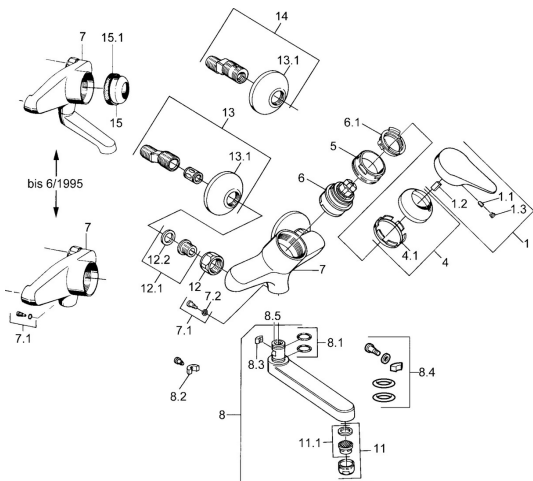

EAN: 4015474642782
static.hansa.com/01968102

Parti di ricambio

SP01968102

	Nome	Codice
1	Leva, (-2004) Cromo	59901882
1.1	Screw, M5x8, SW2.5	59904755
1.2	Adattatore	59904778
1.3	Tappo, hot/cold	59906705
4	Cappuccio Cromo	59906563
4.1	Manicotto di fissaggio	59906695
5	Vite eye, M50x1, SW45	59904775
6	Cartuccia, 4.8 eco	59904601
6.1	Hot water limiter	59904759
7.1	Viti di fissaggio, M6x12, AF2.5	59904804
8	Bocca, L=235 Cromo	59910417
8	Bocca, L=145 Cromo	59911380
8	Bocca, L=170 Cromo	59911183
8	Bocca, L=96 Cromo	59910419
8.1	O-ring, d 15x2.5	59910423
8.2	Pezzi di bloccaggio	59910421
8.3	Pezzi di bloccaggio	59910422
11	Aeratore, M24x1 Z Cromo	59906826
11.1	Aeratore, M22/24, Z	59906830
12	Dado di collegamento, G3/4, AF30	59902230
12.1	Seat, G1/2, L, WAF10	59904618
12.2	Anello di tenuta, 23.9x15.2x2	59902689
13	Eccentrico, G3/4xG1/2 Cromo	59904793
13.1	Piastra Cromo	59904796