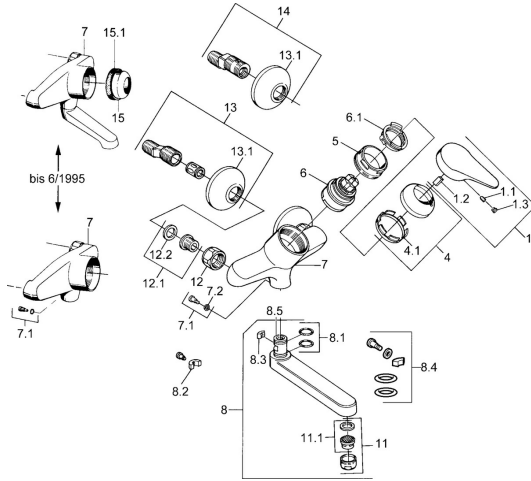

EAN: 4015474642782
static.hansa.com/01968102

Ersatzteile

SP01968102

	Name	Art.-Nr.
1	Hebel, (-2004) Chrom	59901882
1.1	Schraube, M5x8, SW2.5	59904755
1.2	Kunststoffadapter	59904778
1.3	Blindstopfen, hot/cold	59906705
4	Abdeckkappe Chrom	59906563
4.1	Befestigungshülse	59906695
5	Ringschraube, M50x1, SW45	59904775
6	Kartusche, 4.8 eco	59904601
6.1	Warmwasser Begrenzer	59904759
7.1	Befestigungsschraube, M6x12, AF2.5	59904804
8	Auslauf, L=235 Chrom	59910417
8	Auslauf, L=145 Chrom	59911380
8	Auslauf, L=170 Chrom	59911183
8	Auslauf, L=96 Chrom	59910419
8.1	O-Ring, d 15x2.5	59910423
8.2	Begrenzer	59910421
8.3	Begrenzer	59910422
11	Luftsprudler, M24x1 Z Chrom	59906826
11.1	Luftsprudler, M22/24, Z	59906830
12	Anschlussmutter, G3/4, AF30	59902230
12.1	Sitz, G1/2, L, WAF10	59904618
12.2	Haltering, 23.9x15.2x2	59902689
13	S-Anschluss, G3/4xG1/2 Chrom	59904793
13.1	Rosette Chrom	59904796