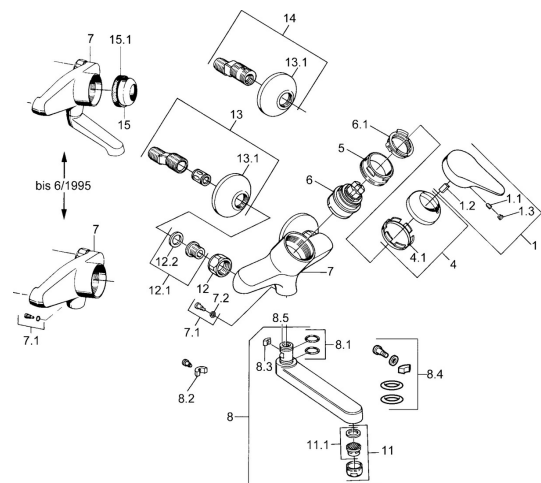

EAN: 4015474642782
static.hansa.com/01968102

Náhradní díly

SP01968102

	Název	Kód
1	Páka, (-2004) Chrom	59901882
1.1	Šroub, M5x8, SW2.5	59904755
1.2	Kluzné pouzdro (osazené)	59904778
1.3	Plug, hot/cold	59906705
4	Krytka Chrom	59906563
4.1	Upevňovací objímka	59906695
5	Oční šroub, M50x1, SW45	59904775
6	Kartuše, 4,8 eco	59904601
6.1	Hot water limiter	59904759
7.1	Upevňovací šroub, M6x12, AF2.5	59904804
8	Výtokové rameno, L=235 Chrom	59910417
8	Výtokové rameno, L=145 Chrom	59911380
8	Výtokové rameno, L=170 Chrom	59911183
8	Výtokové rameno, L=96 Chrom	59910419
8.1	O-kroužek, d 15x2.5	59910423
8.2	Omezovač	59910421
8.3	Omezovač	59910422
11	Aerator, M24x1 Z Chrom	59906826
11.1	Aerator, M22/24, Z	59906830
12	Připojovací matice, G3/4, AF30	59902230
12.1	Seat, G1/2, L, WAF10	59904618
12.2	Těsnící kroužek, 23.9x15.2x2	59902689
13	Excentrický, G3/4xG1/2 Chrom	59904793
13.1	Kryt příruby Chrom	59904796