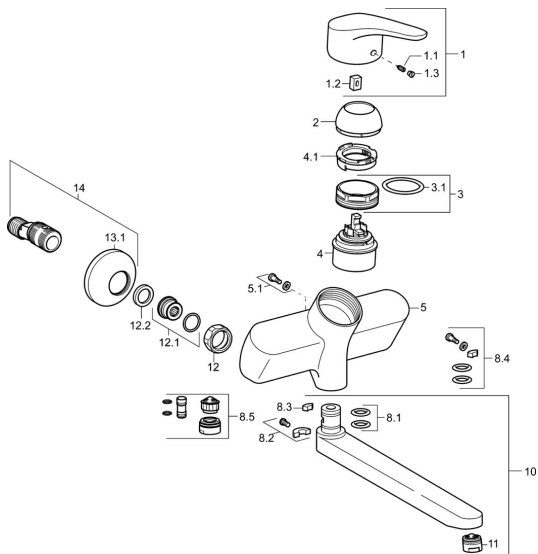

## Náhradné diely

### SP01692283

	Názov	Kód
1	Ovládacia rukoväť, L=93 mm Chróm	01880083
1.1	Skrutka, M5x8, SW2,5	59904755
1.2	Klzné puzdro	59904778
1.3	Záslepka Sivá	59912112
2	Krytka Chróm	59912638
3	Očné skrutka, M50x1, SW45	59904775
3.1	O-krúžok, d 43x2,5	59911166
4	Kartuš, 4,8 eco	59904601
4.1	Hot water limiter	59904759
5.1	Upevňovacia skrutka, M6x12, AF2,5	59904804
8.1	O-krúžok, d 15x2,5	59910423
8.2	Obmedzovač	59910421
8.2	Skrutka, M6x10, 2,5	59911435
8.3	Obmedzovač	59910422
8.4	Sada na údržbu	59912230
8.5		59912483
10	Výtokové rameno, L=235 Chróm	59910417
10	Výtokové rameno, L=96 Chróm	59910419
10	Výtokové rameno, L=170 Chróm	59911183
10	Výtokové rameno, L=145 Chróm	59911380
10	Výtokové rameno, L=96 (2019-) Chróm	59914765
10	Výtokové rameno, L=170 (2019-) Chróm	59914766
10	Výtokové rameno, L=235 (2019-) Chróm	59914767
11	Aerator, M24x1 A, low pressure Chróm	59902692
11	Aerator, M24x1 STD PL HC A Laminar (2013-) Chróm	59914054
12	Pripojovacie matice, G3/4, AF30	59902230
12.1	Pristúpenie	59913400
12.2	Tesniaci krúžok, 23,9x15,2x2	59902689
13.1	Kryt príruby Chróm	59904796
14	Etážky s guľovým ventilom a ružicou, G1/2xG3/4 Chróm	59902034