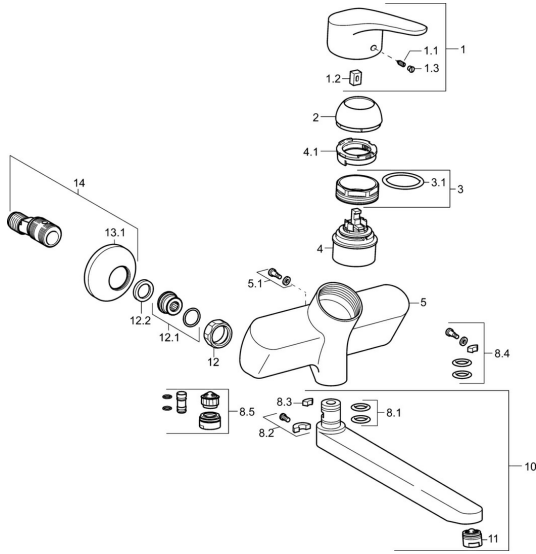

EAN: 4015474271395
static.hansa.com/01949283

Reserveonderdelen

SP01692283

	Naam	Code
1	Hendel, L=93 mm Chroom	01880083
1.1	Schroef, M5x8, SW2.5	59904755
1.2	Joint klassiek uitloop	59904778
1.3	Sierdop Grijs	59912112
2	Kap Chroom	59912638
3	Schroefoog, M50x1, SW45	59904775
3.1	O-ring, d 43x2.5	59911166
4	Binnenwerk, 4.8 eco	59904601
4.1	Hot water limiter	59904759
5.1	Bevestigingsschroeven, M6x12, AF2.5	59904804
8.1	O-ring, d 15x2.5	59910423
8.2	Temperatuurbegrenzer	59910421
8.2	Schroef, M6x10, 2,5	59911435
8.3	Temperatuurbegrenzer	59910422
8.4	Onderhoud set	59912230
8.5	Emptying valve	59912483
10	Uitloop, L=235 Chroom	59910417
10	Uitloop, L=96 Chroom	59910419
10	Uitloop, L=170 Chroom	59911183
10	Uitloop, L=145 Chroom	59911380
10	Uitloop, L=96 (2019-) Chroom	59914765
10	Uitloop, L=170 (2019-) Chroom	59914766
10	Uitloop, L=235 (2019-) Chroom	59914767
11	Mousseur, M24x1 A, low pressure Chroom	59902692
11	Mousseur, M24x1 STD PL HC A Laminar (2013-) Chroom	59914054
12	Aansluiting moer, G3/4, AF30	59902230
12.1	Toetreding	59913400
12.2	Borgring, 23.9x15.2x2	59902689
13.1	Afdekplaat Chroom	59904796
14	Afsluitb. Eccent.+rosace., G1/2xG3/4 Chroom	59902034