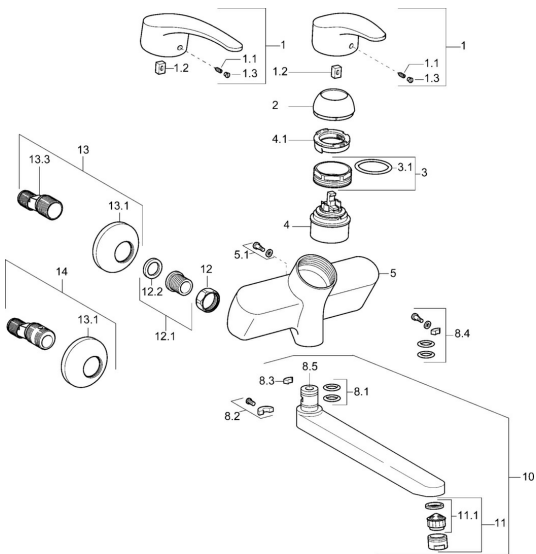

EAN: 4015474078727
static.hansa.com/01949273

Pièces de rechange

SP01692173

| | Nom | Code |
|------|--|----------|
| 1 | Levier long, L=138 Chrome | 01880076 |
| 1 | Levier, L=87 mm | 59914195 |
| 1.1 | Vis, M5x8, SW2.5 | 59904755 |
| 1.2 | Kit de joints pour bec | 59904778 |
| 1.3 | Capuchon Gris | 59912112 |
| 2 | Chape Chrome | 59912638 |
| 3 | Vis Loop, M50x1, SW45 | 59904775 |
| 3.1 | Joint, d 43x2.5 | 59911166 |
| 4 | Cartouche, 4.8 eco | 59904601 |
| 4.1 | Hot water limiter | 59904759 |
| 5.1 | Vis, M6x12, AF2.5 | 59904804 |
| 8.1 | Joint, d 15x2.5 | 59910423 |
| 8.2 | Limiteur | 59910421 |
| 8.2 | Vis, M6x10, 2,5 | 59911435 |
| 8.3 | Limiteur | 59910422 |
| 8.4 | Ensemble d'entretien | 59912230 |
| 8.5 | Emptying valve | 59912483 |
| 10 | Bec, L=235 Chrome | 59910417 |
| 10 | Bec, L=96 Chrome | 59910419 |
| 10 | Bec, L=170 Chrome | 59911183 |
| 10 | Bec, L=145 Chrome | 59911380 |
| 10 | Bec, L=96 (2019-) Chrome | 59914765 |
| 10 | Bec, L=170 (2019-) Chrome | 59914766 |
| 10 | Bec, L=235 (2019-) Chrome | 59914767 |
| 11 | Aérateur, M24x1 Z Chrome | 59906826 |
| 11 | Aérateur, M24x1 STD PL HC A Laminar (2013-) Chrome | 59914054 |
| 12 | Écrou de connexion, G3/4, AF30 | 59902230 |
| 12.1 | Siège, G1/2, L, WAF10 | 59904618 |
| 12.2 | Joint, 23.9x15.2x2 | 59902689 |
| 13 | Excentrique, G3/4xG1/2 Chrome | 59904793 |
| 13.1 | Rosaces Chrome | 59904796 |
| 13.3 | Connecteur excentrique, G3/4xG1/2, DN15 | 59910254 |
| 14 | Racc excentrique, vis pointeau et rosace, G1/2xG3/4 Chrome | 59902034 |