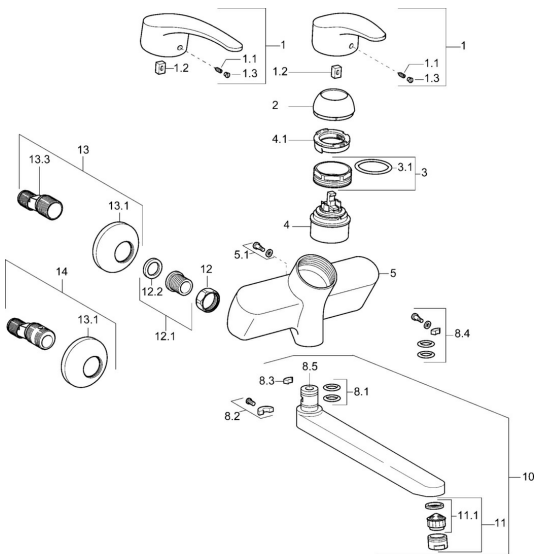

EAN: 4015474078727
static.hansa.com/01949273

Náhradní díly

SP01692173

	Název	Kód
1	Dlouhá páka, L=138 Chrom	01880076
1	Páka, L=87 mm	59914195
1.1	Šroub, M5x8, SW2.5	59904755
1.2	Kluzné pouzdro (osazené)	59904778
1.3	Záslepka Šedá	59912112
2	Krytka Chrom	59912638
3	Oční šroub, M50x1, SW45	59904775
3.1	O-kroužek, d 43x2.5	59911166
4	Kartuše, 4,8 eco	59904601
4.1	Hot water limiter	59904759
5.1	Upevňovací šroub, M6x12, AF2.5	59904804
8.1	O-kroužek, d 15x2.5	59910423
8.2	Omezovač	59910421
8.2	Šroub, M6x10, 2,5	59911435
8.3	Omezovač	59910422
8.4	Sada na údržbu	59912230
8.5	Emptying valve	59912483
10	Výtokové rameno, L=235 Chrom	59910417
10	Výtokové rameno, L=96 Chrom	59910419
10	Výtokové rameno, L=170 Chrom	59911183
10	Výtokové rameno, L=145 Chrom	59911380
10	Výtokové rameno, L=96 (2019-) Chrom	59914765
10	Výtokové rameno, L=170 (2019-) Chrom	59914766
10	Výtokové rameno, L=235 (2019-) Chrom	59914767
11	Aerator, M24x1 Z Chrom	59906826
11	Aerator, M24x1 STD PL HC A Laminar (2013-) Chrom	59914054
12	Připojovací matice, G3/4, AF30	59902230
12.1	Seat, G1/2, L, WAF10	59904618
12.2	Těsnící kroužek, 23.9x15.2x2	59902689
13	Excentrický, G3/4xG1/2 Chrom	59904793
13.1	Kryt příruby Chrom	59904796
13.3	Excentrická spojka, G3/4xG1/2, DN15	59910254
14	Etážky s kulovým ventilem a růžicí, G1/2xG3/4 Chrom	59902034