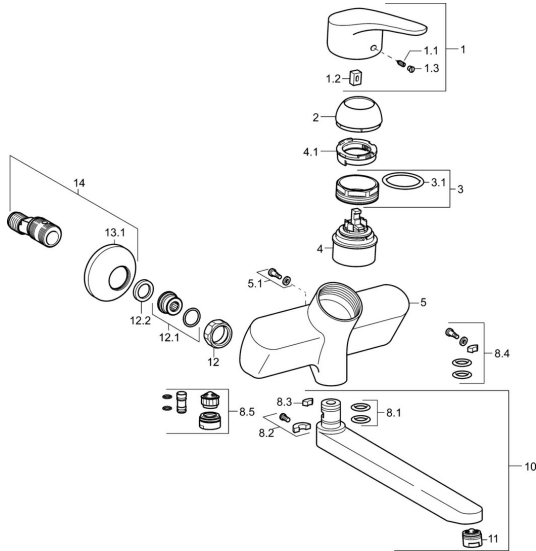

EAN: 4015474271388
static.hansa.com/01948283

Parti di ricambio

SP01692283

	Nome	Codice
1	Leva, L=93 mm Cromo	01880083
1.1	Screw, M5x8, SW2.5	59904755
1.2	Adattatore	59904778
1.3	Tappo Grigio	59912112
2	Cappuccio Cromo	59912638
3	Vite eye, M50x1, SW45	59904775
3.1	O-ring, d 43x2.5	59911166
4	Cartuccia, 4.8 eco	59904601
4.1	Hot water limiter	59904759
5.1	Viti di fissaggio, M6x12, AF2.5	59904804
8.1	O-ring, d 15x2.5	59910423
8.2	Pezzi di bloccaggio	59910421
8.2	Screw, M6x10, 2,5	59911435
8.3	Pezzi di bloccaggio	59910422
8.4	Set di manutenzione	59912230
8.5	Emptying valve	59912483
10	Bocca, L=235 Cromo	59910417
10	Bocca, L=96 Cromo	59910419
10	Bocca, L=170 Cromo	59911183
10	Bocca, L=145 Cromo	59911380
10	Bocca, L=96 (2019-) Cromo	59914765
10	Bocca, L=170 (2019-) Cromo	59914766
10	Bocca, L=235 (2019-) Cromo	59914767
11	Aeratore, M24x1 A, low pressure Cromo	59902692
11	Aeratore, M24x1 STD PL HC A Laminar (2013-) Cromo	59914054
12	Dado di collegamento, G3/4, AF30	59902230
12.1	Accessione	59913400
12.2	Anello di tenuta, 23.9x15.2x2	59902689
13.1	Piastra Cromo	59904796
14	Eccentrici con valvola di stop e rosette, G1/2xG3/4 Cromo	59902034