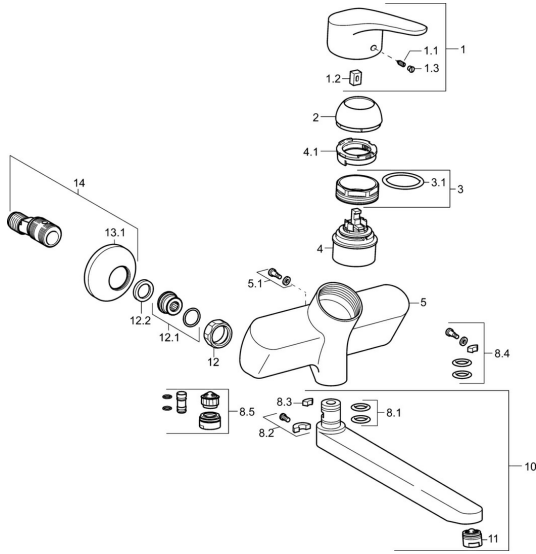

EAN: 4015474271388
static.hansa.com/01948283

Ersatzteile

SP01692283

	Name	Art.-Nr.
1	Hebel, L=93 mm Chrom	01880083
1.1	Schraube, M5x8, SW2.5	59904755
1.2	Kunststoffadapter	59904778
1.3	Dekorkappe Grau	59912112
2	Abdeckkappe Chrom	59912638
3	Ringschraube, M50x1, SW45	59904775
3.1	O-Ring, d 43x2.5	59911166
4	Kartusche, 4.8 eco	59904601
4.1	Warmwasser Begrenzer	59904759
5.1	Befestigungsschraube, M6x12, AF2.5	59904804
8.1	O-Ring, d 15x2.5	59910423
8.2	Begrenzer	59910421
8.2	Schraube, M6x10, 2,5	59911435
8.3	Begrenzer	59910422
8.4	Wartungsset	59912230
8.5	Entleerungsventil	59912483
10	Auslauf, L=235 Chrom	59910417
10	Auslauf, L=96 Chrom	59910419
10	Auslauf, L=170 Chrom	59911183
10	Auslauf, L=145 Chrom	59911380
10	Auslauf, L=96 (2019-) Chrom	59914765
10	Auslauf, L=170 (2019-) Chrom	59914766
10	Auslauf, L=235 (2019-) Chrom	59914767
11	Luftsprudler, M24x1 A, low pressure Chrom	59902692
11	Luftsprudler, M24x1 STD PL HC A Laminar (2013-) Chrom	59914054
12	Anschlussmutter, G3/4, AF30	59902230
12.1	Verbinder	59913400
12.2	Haltering, 23.9x15.2x2	59902689
13.1	Rosette Chrom	59904796
14	Excenteranschluss f.Stopventil u. Rosetten, G1/2xG3/4 Chrom	59902034