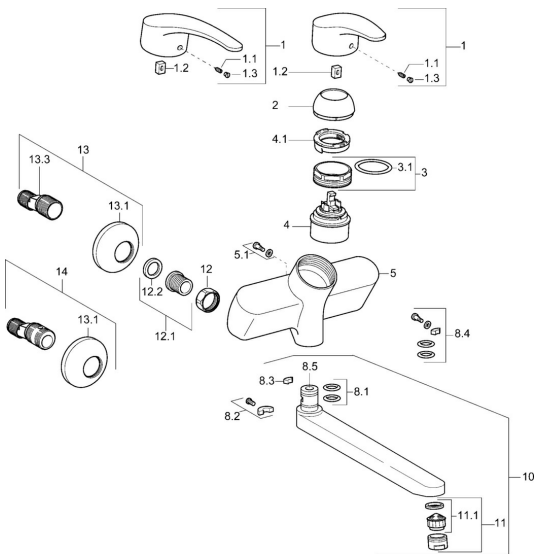

EAN: 4015474078710
static.hansa.com/01948276

Náhradné diely

SP01692173

	Názov	Kód
1	Dlhý páka, L=138 Chróm	01880076
1	Ovládacia rukoväť, L=87 mm	59914195
1.1	Skrutka, M5x8, SW2.5	59904755
1.2	Klzné puzdro	59904778
1.3	Záslepka Sivá	59912112
2	Krytka Chróm	59912638
3	Očné skrutka, M50x1, SW45	59904775
3.1	O-krúžok, d 43x2.5	59911166
4	Kartuš, 4.8 eco	59904601
4.1	Hot water limiter	59904759
5.1	Upevňovacia skrutka, M6x12, AF2.5	59904804
8.1	O-krúžok, d 15x2.5	59910423
8.2	Obmedzovač	59910421
8.2	Skrutka, M6x10, 2,5	59911435
8.3	Obmedzovač	59910422
8.4	Sada na údržbu	59912230
8.5		59912483
10	Výtokové rameno, L=235 Chróm	59910417
10	Výtokové rameno, L=96 Chróm	59910419
10	Výtokové rameno, L=170 Chróm	59911183
10	Výtokové rameno, L=145 Chróm	59911380
10	Výtokové rameno, L=96 (2019-) Chróm	59914765
10	Výtokové rameno, L=170 (2019-) Chróm	59914766
10	Výtokové rameno, L=235 (2019-) Chróm	59914767
11	Aerator, M24x1 Z Chróm	59906826
11	Aerator, M24x1 STD PL HC A Laminar (2013-) Chróm	59914054
12	Pripojovacie matice, G3/4, AF30	59902230
12.1	Seat, G1/2, L, WAF10	59904618
12.2	Tesniaci krúžok, 23.9x15.2x2	59902689
13	Excentrický, G3/4xG1/2 Chróm	59904793
13.1	Kryt príruby Chróm	59904796
13.3	Excentrická spojka, G3/4xG1/2, DN15	59910254
14	Etážky s guľovým ventilom a ružicou, G1/2xG3/4 Chróm	59902034