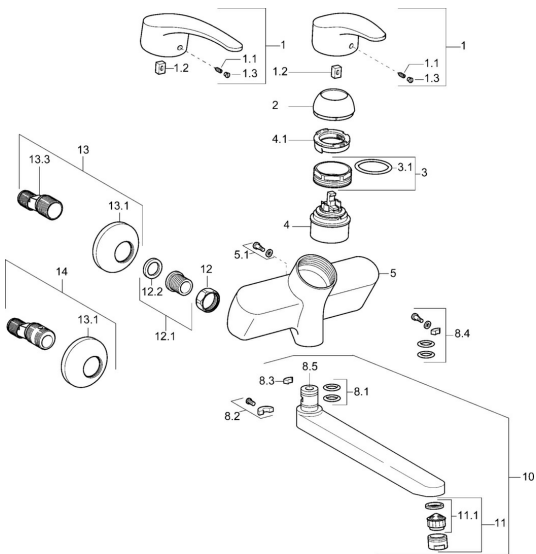

EAN: 4015474078710
static.hansa.com/01948276

Pièces de rechange

SP01692173

	Nom	Code
1	Levier long, L=138 Chrome	01880076
1	Levier, L=87 mm	59914195
1.1	Vis, M5x8, SW2.5	59904755
1.2	Kit de joints pour bec	59904778
1.3	Capuchon Gris	59912112
2	Chape Chrome	59912638
3	Vis Loop, M50x1, SW45	59904775
3.1	Joint, d 43x2.5	59911166
4	Cartouche, 4.8 eco	59904601
4.1	Hot water limiter	59904759
5.1	Vis, M6x12, AF2.5	59904804
8.1	Joint, d 15x2.5	59910423
8.2	Limiteur	59910421
8.2	Vis, M6x10, 2,5	59911435
8.3	Limiteur	59910422
8.4	Ensemble d'entretien	59912230
8.5	Emptying valve	59912483
10	Bec, L=235 Chrome	59910417
10	Bec, L=96 Chrome	59910419
10	Bec, L=170 Chrome	59911183
10	Bec, L=145 Chrome	59911380
10	Bec, L=96 (2019-) Chrome	59914765
10	Bec, L=170 (2019-) Chrome	59914766
10	Bec, L=235 (2019-) Chrome	59914767
11	Aérateur, M24x1 Z Chrome	59906826
11	Aérateur, M24x1 STD PL HC A Laminar (2013-) Chrome	59914054
12	Écrou de connexion, G3/4, AF30	59902230
12.1	Siège, G1/2, L, WAF10	59904618
12.2	Joint, 23.9x15.2x2	59902689
13	Excentrique, G3/4xG1/2 Chrome	59904793
13.1	Rosaces Chrome	59904796
13.3	Connecteur excentrique, G3/4xG1/2, DN15	59910254
14	Racc excentrique, vis pointeau et rosace, G1/2xG3/4 Chrome	59902034