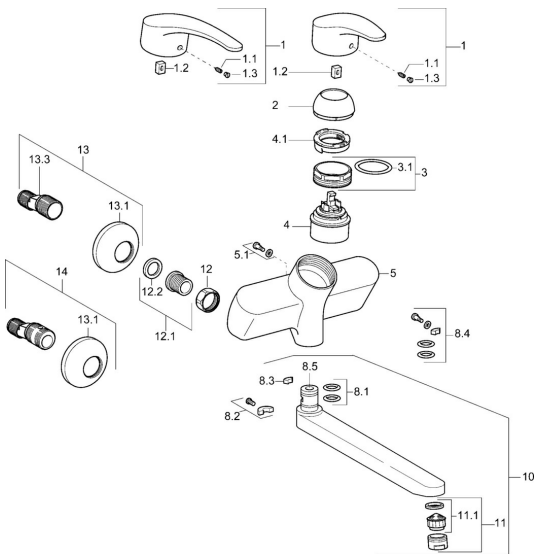

EAN: 4015474078581
static.hansa.com/01948273

Náhradné diely

SP01692173

	Názov	Kód
1	Dlhý páka, L=138 Chróm	01880076
1	Ovládacia rukoväť, L=87 mm	59914195
1.1	Skrutka, M5x8, SW2.5	59904755
1.2	Klzné puzdro	59904778
1.3	Záslepka Sivá	59912112
2	Krytka Chróm	59912638
3	Očné skrutka, M50x1, SW45	59904775
3.1	O-krúžok, d 43x2.5	59911166
4	Kartuš, 4.8 eco	59904601
4.1	Hot water limiter	59904759
5.1	Upevňovacia skrutka, M6x12, AF2.5	59904804
8.1	O-krúžok, d 15x2.5	59910423
8.2	Obmedzovač	59910421
8.2	Skrutka, M6x10, 2,5	59911435
8.3	Obmedzovač	59910422
8.4	Sada na údržbu	59912230
8.5		59912483
10	Výtokové rameno, L=235 Chróm	59910417
10	Výtokové rameno, L=96 Chróm	59910419
10	Výtokové rameno, L=170 Chróm	59911183
10	Výtokové rameno, L=145 Chróm	59911380
10	Výtokové rameno, L=96 (2019-) Chróm	59914765
10	Výtokové rameno, L=170 (2019-) Chróm	59914766
10	Výtokové rameno, L=235 (2019-) Chróm	59914767
11	Aerator, M24x1 Z Chróm	59906826
11	Aerator, M24x1 STD PL HC A Laminar (2013-) Chróm	59914054
12	Pripojovacie matice, G3/4, AF30	59902230
12.1	Seat, G1/2, L, WAF10	59904618
12.2	Tesniaci krúžok, 23.9x15.2x2	59902689
13	Excentrický, G3/4xG1/2 Chróm	59904793
13.1	Kryt príruby Chróm	59904796
13.3	Excentrická spojka, G3/4xG1/2, DN15	59910254
14	Etážky s guľovým ventilom a ružicou, G1/2xG3/4 Chróm	59902034