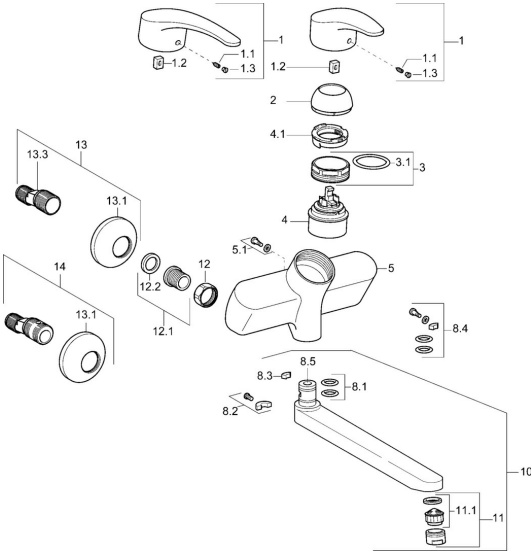

### SP01692173

|      | Naam  | Code     |
|------|---|----------|
| 1    | Lange hendel, L=138 Chroom                          | 01880076 |
| 1    | Hendel, L=87 mm                                     | 59914195 |
| 1.1  | Schroef, M5x8, SW2.5                                | 59904755 |
| 1.2  | Joint klassiek uitloop                              | 59904778 |
| 1.3  | Sierdop Grijs                                       | 59912112 |
| 2    | Kap Chroom  | 59912638 |
| 3    | Schroefoog, M50x1, SW45                             | 59904775 |
| 3.1  | O-ring, d 43x2.5                                    | 59911166 |
| 4    | Binnenwerk, 4,8 eco                                 | 59904601 |
| 4.1  | Hot water limiter                                   | 59904759 |
| 5.1  | Bevestigingsschroeven, M6x12, AF2.5                 | 59904804 |
| 8.1  | O-ring, d 15x2.5                                    | 59910423 |
| 8.2  | Temperatuurbegrenzer                                | 59910421 |
| 8.2  | Schroef, M6x10, 2,5                                 | 59911435 |
| 8.3  | Temperatuurbegrenzer                                | 59910422 |
| 8.4  | Onderhoud set                                       | 59912230 |
| 8.5  | Emptying valve                                      | 59912483 |
| 10   | Uitloop, L=235 Chroom                               | 59910417 |
| 10   | Uitloop, L=96 Chroom                                | 59910419 |
| 10   | Uitloop, L=170 Chroom                               | 59911183 |
| 10   | Uitloop, L=145 Chroom                               | 59911380 |
| 10   | Uitloop, L=96 (2019-) Chroom                        | 59914765 |
| 10   | Uitloop, L=170 (2019-) Chroom                       | 59914766 |
| 10   | Uitloop, L=235 (2019-) Chroom                       | 59914767 |
| 11   | Mousseur, M24x1 Z Chroom                            | 59906826 |
| 11   | Mousseur, M24x1 STD PL HC A Laminar (2013-) Chroom  | 59914054 |
| 12   | Aansluiting moer, G3/4, AF30                        | 59902230 |
| 12.1 | Zetel, G1/2, L, WAF10                               | 59904618 |
| 12.2 | Borgring, 23.9x15.2x2                               | 59902689 |
| 13   | Excentrieke, G3/4xG1/2 Chroom                       | 59904793 |
| 13.1 | Afdekplaat Chroom                                   | 59904796 |
| 13.3 | Excentrieke aansluiting, G3/4xG1/2, DN15            | 59910254 |
| 14   | Afsluitb. Eccent. Koppel.+rosace., G1/2xG3/4 Chroom | 59902034 |