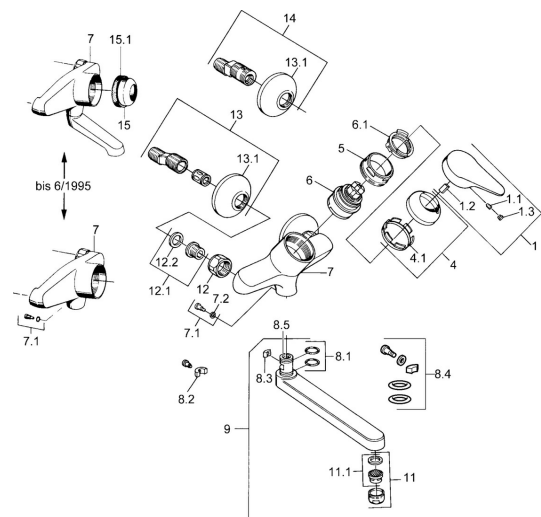

## Náhradné diely

### SP01948102

	Názov	Kód
1	Ovládacia rukoväť, (-2004) Chróm	59901882
1.1	Skrutka, M5x8, SW2,5	59904755
1.2	Klzné puzdro	59904778
1.3	Plug, hot/cold	59906705
4	Krytka Chróm	59906563
5	Očné skrutka, M50x1, SW45	59904775
6	Kartuš, 4.8 eco	59904601
6.1	Hot water limiter	59904759
7.1	Upevňovacia skrutka, M6x12, AF2.5	59904804
9	Výtokové rameno, L=235 Chróm	59910417
9	Výtokové rameno, L=96 Chróm	59910419
9	Výtokové rameno, L=170 Chróm	59911183
9	Výtokové rameno, L=145 Chróm	59911380
11	Aerator, M24x1 Z Chróm	59906826
11.1	Aerator, M22/24, Z	59906830
12	Pripojovacie matice, G3/4, AF30	59902230
12.1	Seat, G1/2, L, WAF10	59904618
12.2	Tesniaci krúžok, 23.9x15.2x2	59902689
13	Excentrický, G3/4xG1/2 Chróm	59904793
13.1	Kryt príruby Chróm	59904796