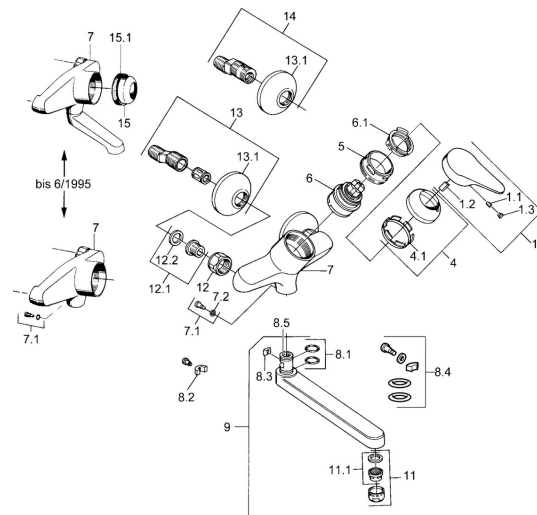

EAN: 4015474557703
static.hansa.com/01948206

Parti di ricambio

SP01948102

	Nome	Codice
1	Leva, (-2004) Cromo	59901882
1.1	Screw, M5x8, SW2.5	59904755
1.2	Adattatore	59904778
1.3	Tappo, hot/cold	59906705
4	Cappuccio Cromo	59906563
5	Vite eye, M50x1, SW45	59904775
6	Cartuccia, 4.8 eco	59904601
6.1	Hot water limiter	59904759
7.1	Viti di fissaggio, M6x12, AF2.5	59904804
9	Bocca, L=235 Cromo	59910417
9	Bocca, L=96 Cromo	59910419
9	Bocca, L=170 Cromo	59911183
9	Bocca, L=145 Cromo	59911380
11	Aeratore, M24x1 Z Cromo	59906826
11.1	Aeratore, M22/24, Z	59906830
12	Dado di collegamento, G3/4, AF30	59902230
12.1	Seat, G1/2, L, WAF10	59904618
12.2	Anello di tenuta, 23.9x15.2x2	59902689
13	Eccentrico, G3/4xG1/2 Cromo	59904793
13.1	Piastra Cromo	59904796