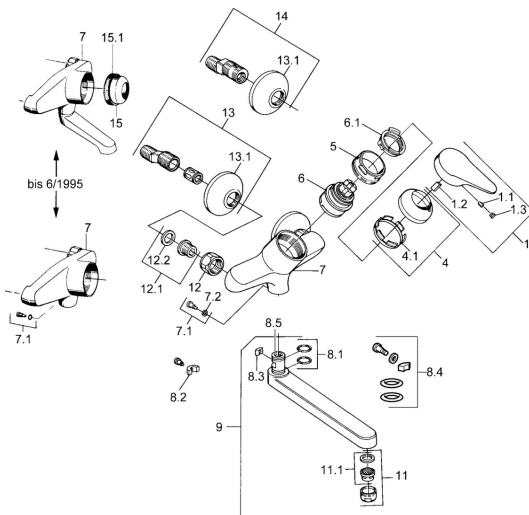

EAN: 4015474557703
static.hansa.com/01948206

Pièces de rechange

SP01948102

	Nom	Code
1	Levier, (-2004) Chrome	59901882
1.1	Vis, M5x8, SW2.5	59904755
1.2	Kit de joints pour bec	59904778
1.3	Bouchon cache trou, hot/cold	59906705
4	Chape Chrome	59906563
5	Vis Loop, M50x1, SW45	59904775
6	Cartouche, 4.8 eco	59904601
6.1	Hot water limiter	59904759
7.1	Vis, M6x12, AF2.5	59904804
9	Bec, L=235 Chrome	59910417
9	Bec, L=96 Chrome	59910419
9	Bec, L=170 Chrome	59911183
9	Bec, L=145 Chrome	59911380
11	Aérateur, M24x1 Z Chrome	59906826
11.1	Aérateur, M22/24, Z	59906830
12	Écrou de connexion, G3/4, AF30	59902230
12.1	Siège, G1/2, L, WAF10	59904618
12.2	Joint, 23.9x15.2x2	59902689
13	Excentrique, G3/4xG1/2 Chrome	59904793
13.1	Rosaces Chrome	59904796