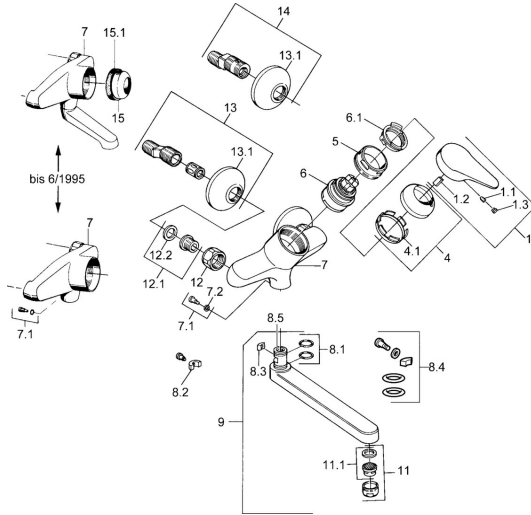

EAN: 4015474557703
static.hansa.com/01948206

Ersatzteile

SP01948102

	Name	Art.-Nr.
1	Hebel, (-2004) Chrom	59901882
1.1	Schraube, M5x8, SW2.5	59904755
1.2	Kunststoffadapter	59904778
1.3	Blindstopfen, hot/cold	59906705
4	Abdeckkappe Chrom	59906563
5	Ringschraube, M50x1, SW45	59904775
6	Kartusche, 4.8 eco	59904601
6.1	Warmwasser Begrenzer	59904759
7.1	Befestigungsschraube, M6x12, AF2.5	59904804
9	Auslauf, L=235 Chrom	59910417
9	Auslauf, L=96 Chrom	59910419
9	Auslauf, L=170 Chrom	59911183
9	Auslauf, L=145 Chrom	59911380
11	Luftsprudler, M24x1 Z Chrom	59906826
11.1	Luftsprudler, M22/24, Z	59906830
12	Anschlussmutter, G3/4, AF30	59902230
12.1	Sitz, G1/2, L, WAF10	59904618
12.2	Haltering, 23.9x15.2x2	59902689
13	S-Anschluss, G3/4xG1/2 Chrom	59904793
13.1	Rosette Chrom	59904796