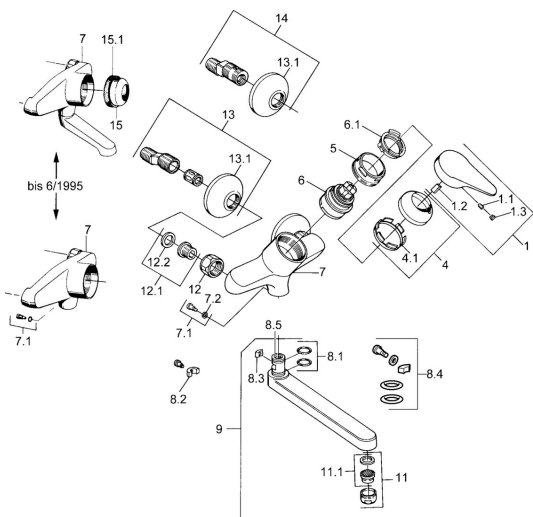

EAN: 4015474558441
static.hansa.com/01948203

Náhradné diely

SP01948102

	Názov	Kód
1	Ovládacia rukoväť, (-2004) Chróm	59901882
1.1	Skrutka, M5x8, SW2,5	59904755
1.2	Klzné puzdro	59904778
1.3	Plug, hot/cold	59906705
4	Krytka Chróm	59906563
5	Očné skrutka, M50x1, SW45	59904775
6	Kartuš, 4.8 eco	59904601
6.1	Hot water limiter	59904759
7.1	Upevňovacia skrutka, M6x12, AF2.5	59904804
9	Výtokové rameno, L=235 Chróm	59910417
9	Výtokové rameno, L=96 Chróm	59910419
9	Výtokové rameno, L=170 Chróm	59911183
9	Výtokové rameno, L=145 Chróm	59911380
11	Aerator, M24x1 Z Chróm	59906826
11.1	Aerator, M22/24, Z	59906830
12	Pripojovacie matice, G3/4, AF30	59902230
12.1	Seat, G1/2, L, WAF10	59904618
12.2	Tesniaci krúžok, 23.9x15.2x2	59902689
13	Excentrický, G3/4xG1/2 Chróm	59904793
13.1	Kryt príruby Chróm	59904796