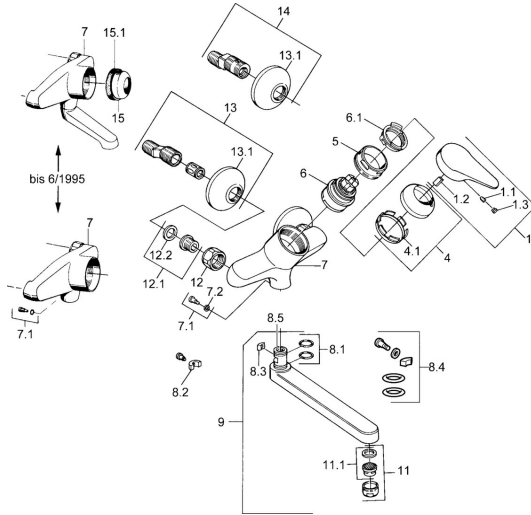

EAN: 4015474558441
static.hansa.com/01948203

Reserveonderdelen

SP01948102

	Naam	Code
1	Hendel, (-2004) Chroom	59901882
1.1	Schroef, M5x8, SW2,5	59904755
1.2	Joint klassiek uitloop	59904778
1.3	Plug, hot/cold	59906705
4	Kap Chroom	59906563
5	Schroefoog, M50x1, SW45	59904775
6	Binnenwerk, 4.8 eco	59904601
6.1	Hot water limiter	59904759
7.1	Bevestigingsschroeven, M6x12, AF2,5	59904804
9	Uitloop, L=235 Chroom	59910417
9	Uitloop, L=96 Chroom	59910419
9	Uitloop, L=170 Chroom	59911183
9	Uitloop, L=145 Chroom	59911380
11	Mousseur, M24x1 Z Chroom	59906826
11.1	Mousseur, M22/24, Z	59906830
12	Aansluiting moer, G3/4, AF30	59902230
12.1	Zetel, G1/2, L, WAF10	59904618
12.2	Borgring, 23,9x15,2x2	59902689
13	Excentrieke, G3/4xG1/2 Chroom	59904793
13.1	Afdekplaat Chroom	59904796