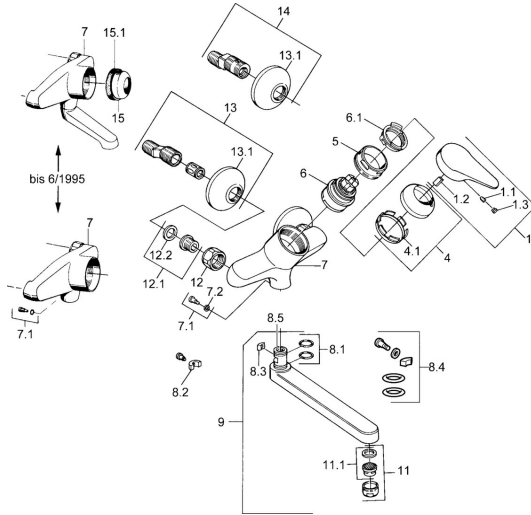

EAN: 4015474642706
static.hansa.com/01948202

Ersatzteile

SP01948102

| | Name | Art.-Nr. |
|------|------------------------------------|----------|
| 1 | Hebel, (-2004) Chrom | 59901882 |
| 1.1 | Schraube, M5x8, SW2.5 | 59904755 |
| 1.2 | Kunststoffadapter | 59904778 |
| 1.3 | Blindstopfen, hot/cold | 59906705 |
| 4 | Abdeckkappe Chrom | 59906563 |
| 5 | Ringschraube, M50x1, SW45 | 59904775 |
| 6 | Kartusche, 4.8 eco | 59904601 |
| 6.1 | Warmwasser Begrenzer | 59904759 |
| 7.1 | Befestigungsschraube, M6x12, AF2.5 | 59904804 |
| 9 | Auslauf, L=235 Chrom | 59910417 |
| 9 | Auslauf, L=96 Chrom | 59910419 |
| 9 | Auslauf, L=170 Chrom | 59911183 |
| 9 | Auslauf, L=145 Chrom | 59911380 |
| 11 | Luftsprudler, M24x1 Z Chrom | 59906826 |
| 11.1 | Luftsprudler, M22/24, Z | 59906830 |
| 12 | Anschlussmutter, G3/4, AF30 | 59902230 |
| 12.1 | Sitz, G1/2, L, WAF10 | 59904618 |
| 12.2 | Haltering, 23.9x15.2x2 | 59902689 |
| 13 | S-Anschluss, G3/4xG1/2 Chrom | 59904793 |
| 13.1 | Rosette Chrom | 59904796 |