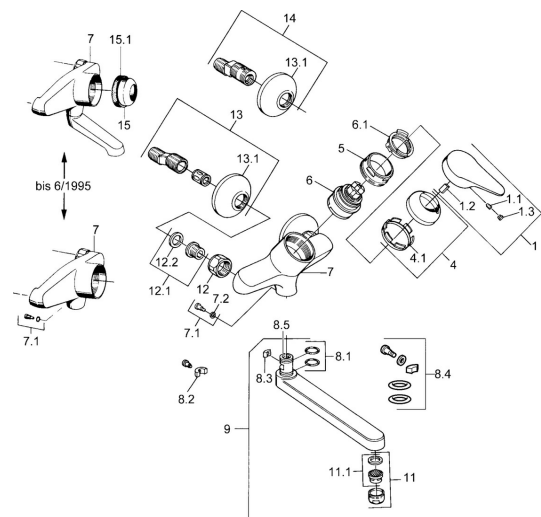

EAN: 4015474642706
static.hansa.com/01948202

Náhradní díly

SP01948102

	Název	Kód
1	Páka, (-2004) Chrom	59901882
1.1	Šroub, M5x8, SW2.5	59904755
1.2	Kluzné pouzdro (osazené)	59904778
1.3	Plug, hot/cold	59906705
4	Krytka Chrom	59906563
5	Oční šroub, M50x1, SW45	59904775
6	Kartuše, 4.8 eco	59904601
6.1	Hot water limiter	59904759
7.1	Upevňovací šroub, M6x12, AF2.5	59904804
9	Výtokové rameno, L=235 Chrom	59910417
9	Výtokové rameno, L=96 Chrom	59910419
9	Výtokové rameno, L=170 Chrom	59911183
9	Výtokové rameno, L=145 Chrom	59911380
11	Aerator, M24x1 Z Chrom	59906826
11.1	Aerator, M22/24, Z	59906830
12	Připojovací matice, G3/4, AF30	59902230
12.1	Seat, G1/2, L, WAF10	59904618
12.2	Těsnící kroužek, 23.9x15.2x2	59902689
13	Excentrický, G3/4xG1/2 Chrom	59904793
13.1	Kryt příruby Chrom	59904796