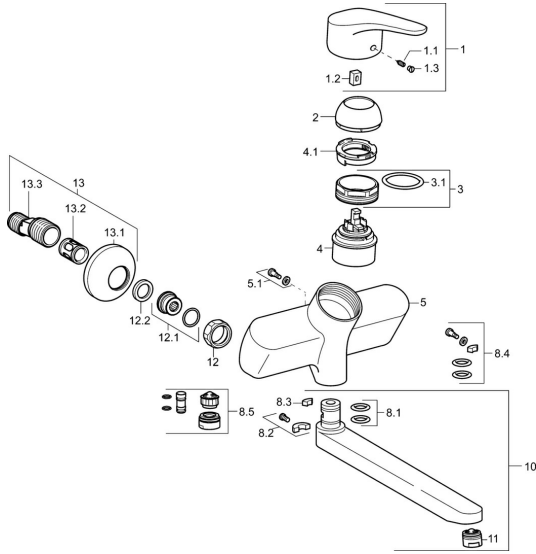

EAN: 4015474271371
static.hansa.com/01948183

Reserveonderdelen

SP01692183

	Naam	Code
1	Hendel, L=93 mm Chromo	01880083
1.1	Schroef, M5x8, SW2.5	59904755
1.2	Joint klassiek uitloop	59904778
1.3	Sierdop Grijs	59912112
2	Kap Chromo	59912638
3	Schroefoog, M50x1, SW45	59904775
3.1	O-ring, d 43x2.5	59911166
4	Binnenwerk, 4.8 eco	59904601
4.1	Hot water limiter	59904759
5.1	Bevestigingsschroeven, M6x12, AF2.5	59904804
8.1	O-ring, d 15x2.5	59910423
8.2	Temperatuurbegrenzer	59910421
8.2	Schroef, M6x10, 2,5	59911435
8.3	Temperatuurbegrenzer	59910422
8.4	Onderhoud set	59912230
8.5	Emptying valve	59912483
10	Uitloop, L=235 Chromo	59910417
10	Uitloop, L=96 Chromo	59910419
10	Uitloop, L=170 Chromo	59911183
10	Uitloop, L=145 Chromo	59911380
10	Uitloop, L=96 (2019-) Chromo	59914765
10	Uitloop, L=170 (2019-) Chromo	59914766
10	Uitloop, L=235 (2019-) Chromo	59914767
11	Mousseur, M24x1 STD PL HC A Laminar (2013-) Chromo	59914054
12	Aansluiting moer, G3/4, AF30	59902230
12.1	Toetreding	59913400
12.2	Borgring, 23.9x15.2x2	59902689
13	Excentrieke, G3/4xG1/2 Chromo	59904793
13.1	Afdekplaat Chromo	59904796
13.2	Geluiddemper	59904792
13.3	Excentrieke aansluiting, G3/4xG1/2, DN15	59910254