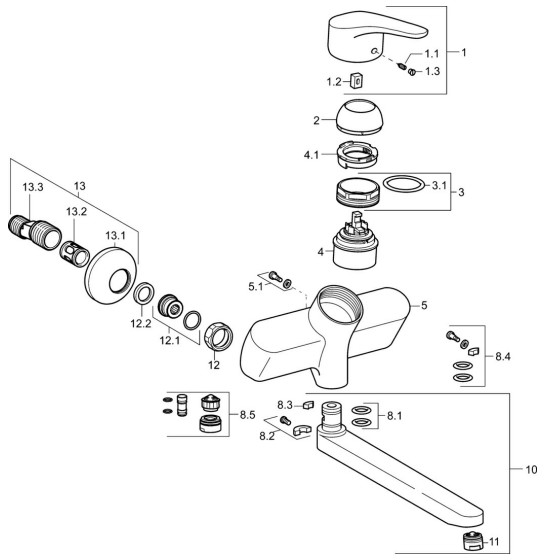

EAN: 4015474271371
static.hansa.com/01948183

Parti di ricambio

SP01692183

	Nome	Codice
1	Leva, L=93 mm Cromo	01880083
1.1	Screw, M5x8, SW2.5	59904755
1.2	Adattatore	59904778
1.3	Tappo Grigio	59912112
2	Cappuccio Cromo	59912638
3	Vite eye, M50x1, SW45	59904775
3.1	O-ring, d 43x2.5	59911166
4	Cartuccia, 4.8 eco	59904601
4.1	Hot water limiter	59904759
5.1	Viti di fissaggio, M6x12, AF2.5	59904804
8.1	O-ring, d 15x2.5	59910423
8.2	Pezzi di bloccaggio	59910421
8.2	Screw, M6x10, 2,5	59911435
8.3	Pezzi di bloccaggio	59910422
8.4	Set di manutenzione	59912230
8.5	Emptying valve	59912483
10	Bocca, L=235 Cromo	59910417
10	Bocca, L=96 Cromo	59910419
10	Bocca, L=170 Cromo	59911183
10	Bocca, L=145 Cromo	59911380
10	Bocca, L=96 (2019-) Cromo	59914765
10	Bocca, L=170 (2019-) Cromo	59914766
10	Bocca, L=235 (2019-) Cromo	59914767
11	Aeratore, M24x1 STD PL HC A Laminar (2013-) Cromo	59914054
12	Dado di collegamento, G3/4, AF30	59902230
12.1	Accessione	59913400
12.2	Anello di tenuta, 23.9x15.2x2	59902689
13	Eccentrico, G3/4xG1/2 Cromo	59904793
13.1	Piastra Cromo	59904796
13.2	Silenziatore	59904792
13.3	Connettore eccentrico, G3/4xG1/2, DN15	59910254