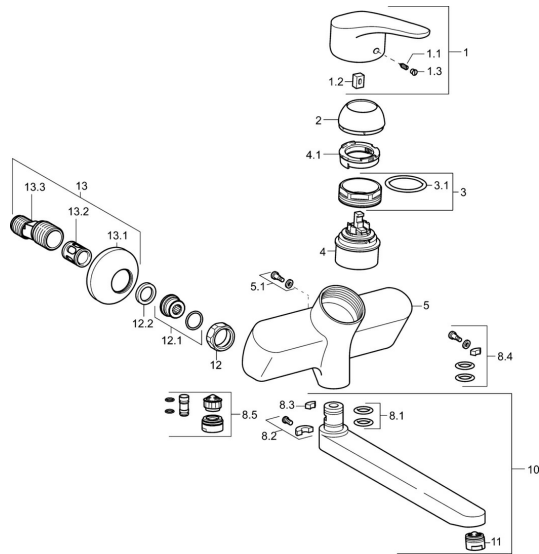

EAN: 4015474271371
static.hansa.com/01948183

Pièces de rechange

SP01692183

	Nom	Code
1	Levier, L=93 mm Chrome	01880083
1.1	Vis, M5x8, SW2.5	59904755
1.2	Kit de joints pour bec	59904778
1.3	Capuchon Gris	59912112
2	Chape Chrome	59912638
3	Vis Loop, M50x1, SW45	59904775
3.1	Joint, d 43x2.5	59911166
4	Cartouche, 4.8 eco	59904601
4.1	Hot water limiter	59904759
5.1	Vis, M6x12, AF2.5	59904804
8.1	Joint, d 15x2.5	59910423
8.2	Limiteur	59910421
8.2	Vis, M6x10, 2,5	59911435
8.3	Limiteur	59910422
8.4	Ensemble d'entretien	59912230
8.5	Emptying valve	59912483
10	Bec, L=235 Chrome	59910417
10	Bec, L=96 Chrome	59910419
10	Bec, L=170 Chrome	59911183
10	Bec, L=145 Chrome	59911380
10	Bec, L=96 (2019-) Chrome	59914765
10	Bec, L=170 (2019-) Chrome	59914766
10	Bec, L=235 (2019-) Chrome	59914767
11	Aérateur, M24x1 STD PL HC A Laminar (2013-) Chrome	59914054
12	Écrou de connexion, G3/4, AF30	59902230
12.1	Connecteur	59913400
12.2	Joint, 23.9x15.2x2	59902689
13	Excentrique, G3/4xG1/2 Chrome	59904793
13.1	Rosaces Chrome	59904796
13.2	Silencieux	59904792
13.3	Connecteur excentrique, G3/4xG1/2, DN15	59910254