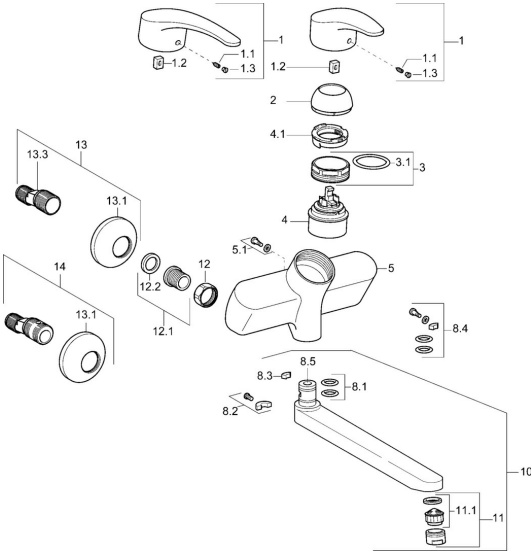

## Reserveonderdelen

### SP01692173

	Naam	Code
1	Lange hendel, L=138 Chroom	01880076
1	Hendel, L=87 mm	59914195
1.1	Schroef, M5x8, SW2.5	59904755
1.2	Joint klassiek uitloop	59904778
1.3	Sierdop Grijs	59912112
2	Kap Chroom	59912638
3	Schroefoog, M50x1, SW45	59904775
3.1	O-ring, d 43x2.5	59911166
4	Binnenwerk, 4,8 eco	59904601
4.1	Hot water limiter	59904759
5.1	Bevestigingsschroeven, M6x12, AF2.5	59904804
8.1	O-ring, d 15x2.5	59910423
8.2	Temperatuurbegrenzer	59910421
8.2	Schroef, M6x10, 2,5	59911435
8.3	Temperatuurbegrenzer	59910422
8.4	Onderhoud set	59912230
8.5	Emptying valve	59912483
10	Uitloop, L=235 Chroom	59910417
10	Uitloop, L=96 Chroom	59910419
10	Uitloop, L=170 Chroom	59911183
10	Uitloop, L=145 Chroom	59911380
10	Uitloop, L=96 (2019-) Chroom	59914765
10	Uitloop, L=170 (2019-) Chroom	59914766
10	Uitloop, L=235 (2019-) Chroom	59914767
11	Mousseur, M24x1 Z Chroom	59906826
11	Mousseur, M24x1 STD PL HC A Laminaar (2013-) Chroom	59914054
12	Aansluiting moer, G3/4, AF30	59902230
12.1	Zetel, G1/2, L, WAF10	59904618
12.2	Borgring, 23.9x15.2x2	59902689
13	Excentrieke, G3/4xG1/2 Chroom	59904793
13.1	Afdekplaat Chroom	59904796
13.3	Excentrieke aansluiting, G3/4xG1/2, DN15	59910254
14	Afsluitb. Eccent. Koppel.+rosace., G1/2xG3/4 Chroom	59902034