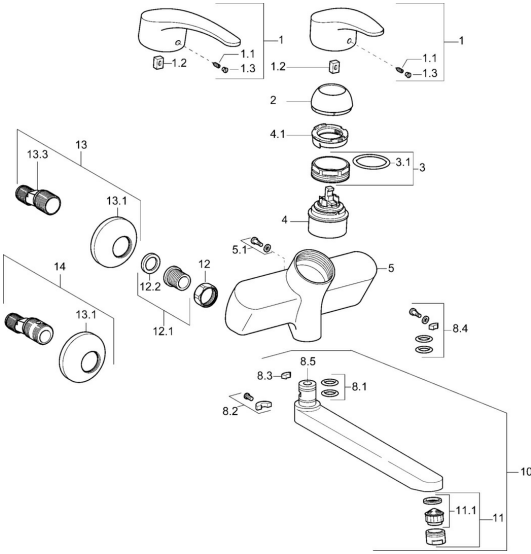

EAN: 4015474078574
static.hansa.com/01948176

Parti di ricambio

SP01692173

	Nome	Codice
1	Leva lunga, L=138 Cromo	01880076
1	Leva, L=87 mm	59914195
1.1	Screw, M5x8, SW2.5	59904755
1.2	Adattatore	59904778
1.3	Tappo Grigio	59912112
2	Cappuccio Cromo	59912638
3	Vite eye, M50x1, SW45	59904775
3.1	O-ring, d 43x2.5	59911166
4	Cartuccia, 4,8 eco	59904601
4.1	Hot water limiter	59904759
5.1	Viti di fissaggio, M6x12, AF2.5	59904804
8.1	O-ring, d 15x2.5	59910423
8.2	Pezzi di bloccaggio	59910421
8.2	Screw, M6x10, 2,5	59911435
8.3	Pezzi di bloccaggio	59910422
8.4	Set di manutenzione	59912230
8.5	Emptying valve	59912483
10	Bocca, L=235 Cromo	59910417
10	Bocca, L=96 Cromo	59910419
10	Bocca, L=170 Cromo	59911183
10	Bocca, L=145 Cromo	59911380
10	Bocca, L=96 (2019-) Cromo	59914765
10	Bocca, L=170 (2019-) Cromo	59914766
10	Bocca, L=235 (2019-) Cromo	59914767
11	Aereatore, M24x1 Z Cromo	59906826
11	Aereatore, M24x1 STD PL HC A Laminar (2013-) Cromo	59914054
12	Dado di collegamento, G3/4, AF30	59902230
12.1	Seat, G1/2, L, WAF10	59904618
12.2	Anello di tenuta, 23.9x15.2x2	59902689
13	Eccentrico, G3/4xG1/2 Cromo	59904793
13.1	Piastra Cromo	59904796
13.3	Connettore eccentrico, G3/4xG1/2, DN15	59910254
14	Eccentrici con valvola di stop e rosette, G1/2xG3/4 Cromo	59902034