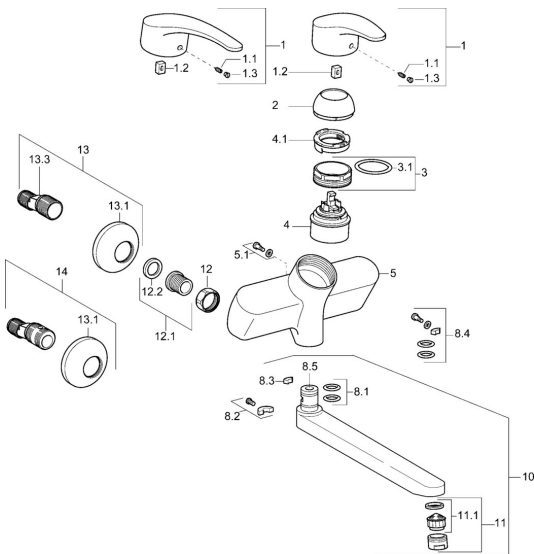

EAN: 4015474078574
static.hansa.com/01948176

Pièces de rechange

SP01692173

	Nom	Code
1	Levier long, L=138 Chrome	01880076
1	Levier, L=87 mm	59914195
1.1	Vis, M5x8, SW2.5	59904755
1.2	Kit de joints pour bec	59904778
1.3	Capuchon Gris	59912112
2	Chape Chrome	59912638
3	Vis Loop, M50x1, SW45	59904775
3.1	Joint, d 43x2.5	59911166
4	Cartouche, 4.8 eco	59904601
4.1	Hot water limiter	59904759
5.1	Vis, M6x12, AF2.5	59904804
8.1	Joint, d 15x2.5	59910423
8.2	Limiteur	59910421
8.2	Vis, M6x10, 2,5	59911435
8.3	Limiteur	59910422
8.4	Ensemble d'entretien	59912230
8.5	Emptying valve	59912483
10	Bec, L=235 Chrome	59910417
10	Bec, L=96 Chrome	59910419
10	Bec, L=170 Chrome	59911183
10	Bec, L=145 Chrome	59911380
10	Bec, L=96 (2019-) Chrome	59914765
10	Bec, L=170 (2019-) Chrome	59914766
10	Bec, L=235 (2019-) Chrome	59914767
11	Aérateur, M24x1 Z Chrome	59906826
11	Aérateur, M24x1 STD PL HC A Laminar (2013-) Chrome	59914054
12	Écrou de connexion, G3/4, AF30	59902230
12.1	Siège, G1/2, L, WAF10	59904618
12.2	Joint, 23.9x15.2x2	59902689
13	Excentrique, G3/4xG1/2 Chrome	59904793
13.1	Rosaces Chrome	59904796
13.3	Connecteur excentrique, G3/4xG1/2, DN15	59910254
14	Racc excentrique, vis pointeau et rosace, G1/2xG3/4 Chrome	59902034