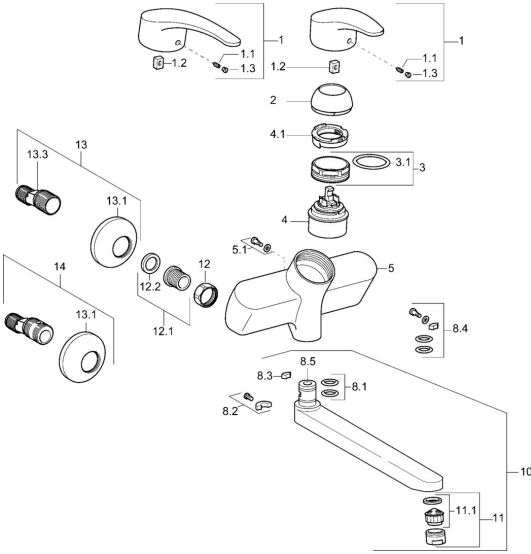

EAN: 4015474078574
static.hansa.com/01948176

Ersatzteile

SP01692173

	Name	Art.-Nr.
1	Langer Hebel, L=138 Chrom	01880076
1	Hebel, L=87 mm	59914195
1.1	Schraube, M5x8, SW2.5	59904755
1.2	Kunststoffadapter	59904778
1.3	Dekorkappe Grau	59912112
2	Abdeckkappe Chrom	59912638
3	Ringschraube, M50x1, SW45	59904775
3.1	O-Ring, d 43x2.5	59911166
4	Kartusche, 4,8 eco	59904601
4.1	Warmwasser Begrenzer	59904759
5.1	Befestigungsschraube, M6x12, AF2.5	59904804
8.1	O-Ring, d 15x2.5	59910423
8.2	Begrenzer	59910421
8.2	Schraube, M6x10, 2,5	59911435
8.3	Begrenzer	59910422
8.4	Wartungsset	59912230
8.5	Entleerungsventil	59912483
10	Auslauf, L=235 Chrom	59910417
10	Auslauf, L=96 Chrom	59910419
10	Auslauf, L=170 Chrom	59911183
10	Auslauf, L=145 Chrom	59911380
10	Auslauf, L=96 (2019-) Chrom	59914765
10	Auslauf, L=170 (2019-) Chrom	59914766
10	Auslauf, L=235 (2019-) Chrom	59914767
11	Luftsprudler, M24x1 Z Chrom	59906826
11	Luftsprudler, M24x1 STD PL HC A Laminar (2013-) Chrom	59914054
12	Anschlussmutter, G3/4, AF30	59902230
12.1	Sitz, G1/2, L, WAF10	59904618
12.2	Haltering, 23.9x15.2x2	59902689
13	S-Anschluss, G3/4xG1/2 Chrom	59904793
13.1	Rosette Chrom	59904796
13.3	Exzenter-Anschluss, G3/4xG1/2, DN15	59910254
14	Excenteranschluss f.Stopventil u. Rosetten, G1/2xG3/4 Chrom	59902034