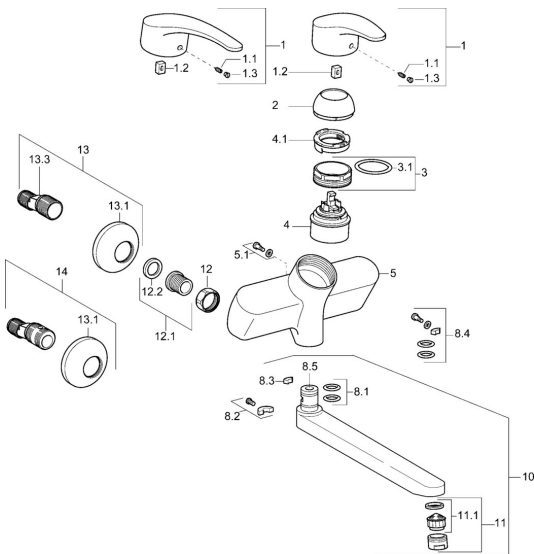

EAN: 4015474078574
static.hansa.com/01948176

Náhradní díly

SP01692173

	Název	Kód
1	Dlouhá páka, L=138 Chrom	01880076
1	Páka, L=87 mm	59914195
1.1	Šroub, M5x8, SW2.5	59904755
1.2	Kluzné pouzdro (osazené)	59904778
1.3	Záslepka Šedá	59912112
2	Krytka Chrom	59912638
3	Oční šroub, M50x1, SW45	59904775
3.1	O-kroužek, d 43x2.5	59911166
4	Kartuše, 4,8 eco	59904601
4.1	Hot water limiter	59904759
5.1	Upevňovací šroub, M6x12, AF2.5	59904804
8.1	O-kroužek, d 15x2.5	59910423
8.2	Omezovač	59910421
8.2	Šroub, M6x10, 2,5	59911435
8.3	Omezovač	59910422
8.4	Sada na údržbu	59912230
8.5	Emptying valve	59912483
10	Výtokové rameno, L=235 Chrom	59910417
10	Výtokové rameno, L=96 Chrom	59910419
10	Výtokové rameno, L=170 Chrom	59911183
10	Výtokové rameno, L=145 Chrom	59911380
10	Výtokové rameno, L=96 (2019-) Chrom	59914765
10	Výtokové rameno, L=170 (2019-) Chrom	59914766
10	Výtokové rameno, L=235 (2019-) Chrom	59914767
11	Aerator, M24x1 Z Chrom	59906826
11	Aerator, M24x1 STD PL HC A Laminar (2013-) Chrom	59914054
12	Připojovací matice, G3/4, AF30	59902230
12.1	Seat, G1/2, L, WAF10	59904618
12.2	Těsnící kroužek, 23.9x15.2x2	59902689
13	Excentrický, G3/4xG1/2 Chrom	59904793
13.1	Kryt příruby Chrom	59904796
13.3	Excentrická spojka, G3/4xG1/2, DN15	59910254
14	Etážky s kulovým ventilem a růžicí, G1/2xG3/4 Chrom	59902034