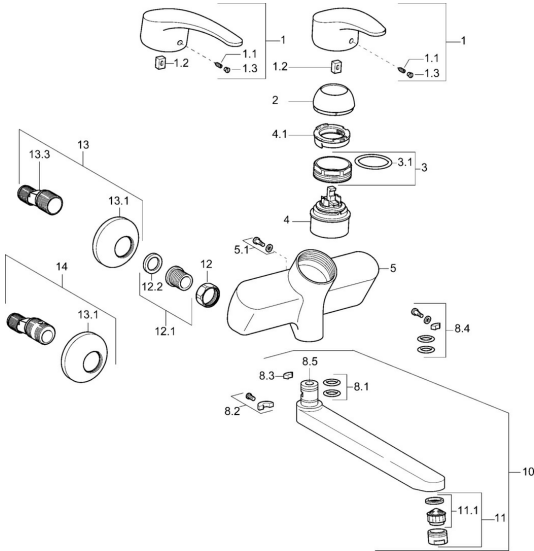

EAN: 4015474078550
static.hansa.com/01948173

Parti di ricambio

SP01692173

	Nome	Codice
1	Leva lunga, L=138 Cromo	01880076
1	Leva, L=87 mm	59914195
1.1	Screw, M5x8, SW2.5	59904755
1.2	Adattatore	59904778
1.3	Tappo Grigio	59912112
2	Cappuccio Cromo	59912638
3	Vite eye, M50x1, SW45	59904775
3.1	O-ring, d 43x2.5	59911166
4	Cartuccia, 4,8 eco	59904601
4.1	Hot water limiter	59904759
5.1	Viti di fissaggio, M6x12, AF2.5	59904804
8.1	O-ring, d 15x2.5	59910423
8.2	Pezzi di bloccaggio	59910421
8.2	Screw, M6x10, 2,5	59911435
8.3	Pezzi di bloccaggio	59910422
8.4	Set di manutenzione	59912230
8.5	Emptying valve	59912483
10	Bocca, L=235 Cromo	59910417
10	Bocca, L=96 Cromo	59910419
10	Bocca, L=170 Cromo	59911183
10	Bocca, L=145 Cromo	59911380
10	Bocca, L=96 (2019-) Cromo	59914765
10	Bocca, L=170 (2019-) Cromo	59914766
10	Bocca, L=235 (2019-) Cromo	59914767
11	Aereatore, M24x1 Z Cromo	59906826
11	Aereatore, M24x1 STD PL HC A Laminar (2013-) Cromo	59914054
12	Dado di collegamento, G3/4, AF30	59902230
12.1	Seat, G1/2, L, WAF10	59904618
12.2	Anello di tenuta, 23.9x15.2x2	59902689
13	Eccentrico, G3/4xG1/2 Cromo	59904793
13.1	Piastra Cromo	59904796
13.3	Connettore eccentrico, G3/4xG1/2, DN15	59910254
14	Eccentrici con valvola di stop e rosette, G1/2xG3/4 Cromo	59902034