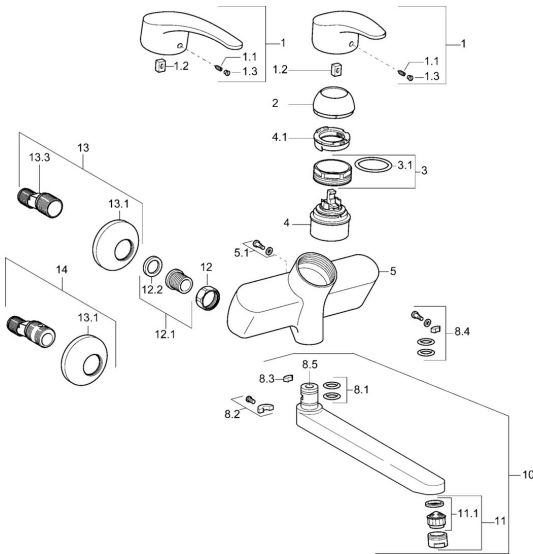

## Pièces de rechange

### SP01692173

	Nom	Code
1	Levier long, L=138 Chrome	01880076
1	Levier, L=87 mm	59914195
1.1	Vis, M5x8, SW2.5	59904755
1.2	Kit de joints pour bec	59904778
1.3	Capuchon Gris	59912112
2	Chape Chrome	59912638
3	Vis Loop, M50x1, SW45	59904775
3.1	Joint, d 43x2.5	59911166
4	Cartouche, 4.8 eco	59904601
4.1	Hot water limiter	59904759
5.1	Vis, M6x12, AF2.5	59904804
8.1	Joint, d 15x2.5	59910423
8.2	Limiteur	59910421
8.2	Vis, M6x10, 2,5	59911435
8.3	Limiteur	59910422
8.4	Ensemble d'entretien	59912230
8.5	Emptying valve	59912483
10	Bec, L=235 Chrome	59910417
10	Bec, L=96 Chrome	59910419
10	Bec, L=170 Chrome	59911183
10	Bec, L=145 Chrome	59911380
10	Bec, L=96 (2019-) Chrome	59914765
10	Bec, L=170 (2019-) Chrome	59914766
10	Bec, L=235 (2019-) Chrome	59914767
11	Aérateur, M24x1 Z Chrome	59906826
11	Aérateur, M24x1 STD PL HC A Laminar (2013-) Chrome	59914054
12	Écrou de connexion, G3/4, AF30	59902230
12.1	Siège, G1/2, L, WAF10	59904618
12.2	Joint, 23.9x15.2x2	59902689
13	Excentrique, G3/4xG1/2 Chrome	59904793
13.1	Rosaces Chrome	59904796
13.3	Connecteur excentrique, G3/4xG1/2, DN15	59910254
14	Racc excentrique, vis pointeau et rosace, G1/2xG3/4 Chrome	59902034