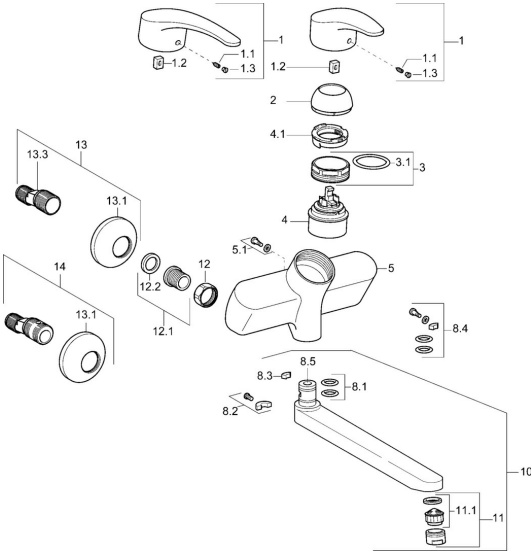

EAN: 4015474078550
static.hansa.com/01948173

Ersatzteile

SP01692173

	Name	Art.-Nr.
1	Langer Hebel, L=138 Chrom	01880076
1	Hebel, L=87 mm	59914195
1.1	Schraube, M5x8, SW2.5	59904755
1.2	Kunststoffadapter	59904778
1.3	Dekorkappe Grau	59912112
2	Abdeckkappe Chrom	59912638
3	Ringschraube, M50x1, SW45	59904775
3.1	O-Ring, d 43x2.5	59911166
4	Kartusche, 4,8 eco	59904601
4.1	Warmwasser Begrenzer	59904759
5.1	Befestigungsschraube, M6x12, AF2.5	59904804
8.1	O-Ring, d 15x2.5	59910423
8.2	Begrenzer	59910421
8.2	Schraube, M6x10, 2,5	59911435
8.3	Begrenzer	59910422
8.4	Wartungsset	59912230
8.5	Entleerungsventil	59912483
10	Auslauf, L=235 Chrom	59910417
10	Auslauf, L=96 Chrom	59910419
10	Auslauf, L=170 Chrom	59911183
10	Auslauf, L=145 Chrom	59911380
10	Auslauf, L=96 (2019-) Chrom	59914765
10	Auslauf, L=170 (2019-) Chrom	59914766
10	Auslauf, L=235 (2019-) Chrom	59914767
11	Luftsprudler, M24x1 Z Chrom	59906826
11	Luftsprudler, M24x1 STD PL HC A Laminar (2013-) Chrom	59914054
12	Anschlussmutter, G3/4, AF30	59902230
12.1	Sitz, G1/2, L, WAF10	59904618
12.2	Haltering, 23.9x15.2x2	59902689
13	S-Anschluss, G3/4xG1/2 Chrom	59904793
13.1	Rosette Chrom	59904796
13.3	Exzenter-Anschluss, G3/4xG1/2, DN15	59910254
14	Excenteranschluss f.Stopventil u. Rosetten, G1/2xG3/4 Chrom	59902034