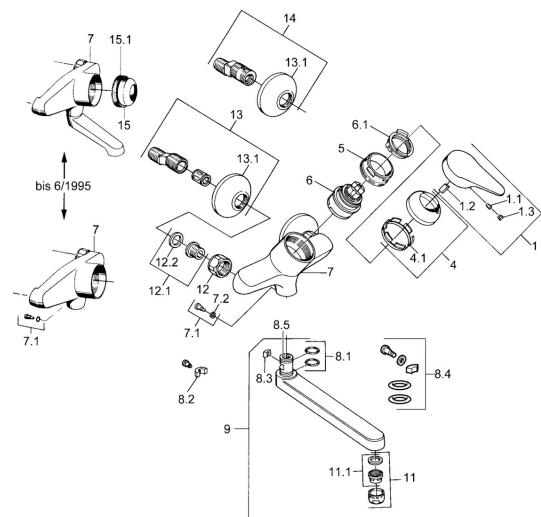

EAN: 4015474557017

static.hansa.com/01948106
Náhradné diely
SP01948102

| | Názov | Kód |
|------|-----------------------------------|----------|
| 1 | Ovládacia rukoväť, (-2004) Chróm | 59901882 |
| 1.1 | Skrutka, M5x8, SW2,5 | 59904755 |
| 1.2 | Klzné puzdro | 59904778 |
| 1.3 | Plug, hot/cold | 59906705 |
| 4 | Krytka Chróm | 59906563 |
| 5 | Očné skrutka, M50x1, SW45 | 59904775 |
| 6 | Kartuš, 4.8 eco | 59904601 |
| 6.1 | Hot water limiter | 59904759 |
| 7.1 | Upevňovacia skrutka, M6x12, AF2.5 | 59904804 |
| 9 | Výtokové rameno, L=235 Chróm | 59910417 |
| 9 | Výtokové rameno, L=96 Chróm | 59910419 |
| 9 | Výtokové rameno, L=170 Chróm | 59911183 |
| 9 | Výtokové rameno, L=145 Chróm | 59911380 |
| 11 | Aerator, M24x1 Z Chróm | 59906826 |
| 11.1 | Aerator, M22/24, Z | 59906830 |
| 12 | Pripojovacie matice, G3/4, AF30 | 59902230 |
| 12.1 | Seat, G1/2, L, WAF10 | 59904618 |
| 12.2 | Tesniaci krúžok, 23,9x15,2x2 | 59902689 |
| 13 | Excentrický, G3/4xG1/2 Chróm | 59904793 |
| 13.1 | Kryt príruby Chróm | 59904796 |