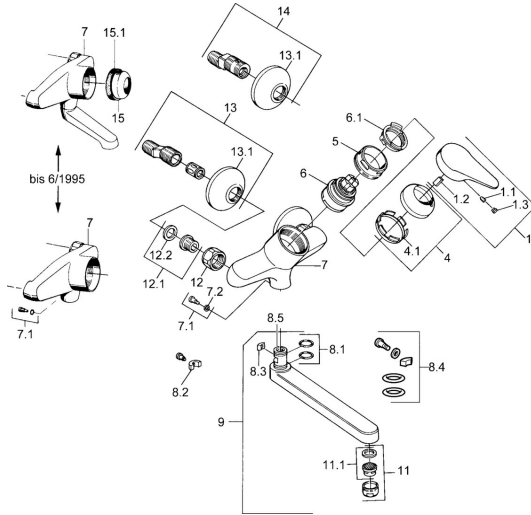

EAN: 4015474557017
static.hansa.com/01948106

Reserveonderdelen

SP01948102

	Naam	Code
1	Hendel, (-2004) Chroom	59901882
1.1	Schroef, M5x8, SW2.5	59904755
1.2	Joint klassiek uitloop	59904778
1.3	Plug, hot/cold	59906705
4	Kap Chroom	59906563
5	Schroefoog, M50x1, SW45	59904775
6	Binnenwerk, 4.8 eco	59904601
6.1	Hot water limiter	59904759
7.1	Bevestigingsschroeven, M6x12, AF2.5	59904804
9	Uitloop, L=235 Chroom	59910417
9	Uitloop, L=96 Chroom	59910419
9	Uitloop, L=170 Chroom	59911183
9	Uitloop, L=145 Chroom	59911380
11	Mousseur, M24x1 Z Chroom	59906826
11.1	Mousseur, M22/24, Z	59906830
12	Aansluiting moer, G3/4, AF30	59902230
12.1	Zetel, G1/2, L, WAF10	59904618
12.2	Borgring, 23.9x15.2x2	59902689
13	Excentrieke, G3/4xG1/2 Chroom	59904793
13.1	Afdekplaat Chroom	59904796