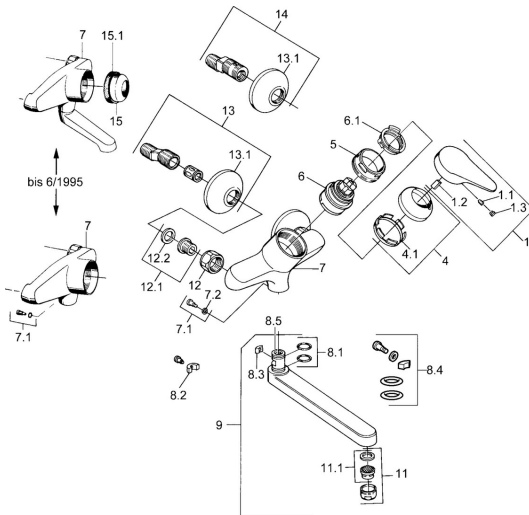

EAN: 4015474557017
static.hansa.com/01948106

Parti di ricambio

SP01948102

	Nome	Codice
1	Leva, (-2004) Cromo	59901882
1.1	Screw, M5x8, SW2.5	59904755
1.2	Adattatore	59904778
1.3	Tappo, hot/cold	59906705
4	Cappuccio Cromo	59906563
5	Vite eye, M50x1, SW45	59904775
6	Cartuccia, 4.8 eco	59904601
6.1	Hot water limiter	59904759
7.1	Viti di fissaggio, M6x12, AF2.5	59904804
9	Bocca, L=235 Cromo	59910417
9	Bocca, L=96 Cromo	59910419
9	Bocca, L=170 Cromo	59911183
9	Bocca, L=145 Cromo	59911380
11	Aeratore, M24x1 Z Cromo	59906826
11.1	Aeratore, M22/24, Z	59906830
12	Dado di collegamento, G3/4, AF30	59902230
12.1	Seat, G1/2, L, WAF10	59904618
12.2	Anello di tenuta, 23.9x15.2x2	59902689
13	Eccentrico, G3/4xG1/2 Cromo	59904793
13.1	Piastra Cromo	59904796