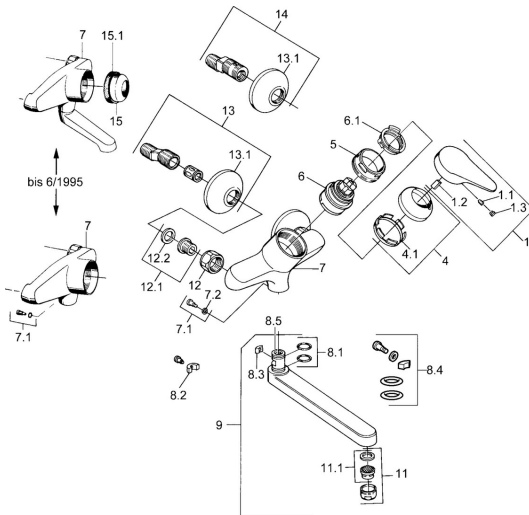

## Pièces de rechange

### SP01948102

	Nom	Code
1	Levier, (-2004) Chrome	59901882
1.1	Vis, M5x8, SW2.5	59904755
1.2	Kit de joints pour bec	59904778
1.3	Bouchon cache trou, hot/cold	59906705
4	Chape Chrome	59906563
5	Vis Loop, M50x1, SW45	59904775
6	Cartouche, 4.8 eco	59904601
6.1	Hot water limiter	59904759
7.1	Vis, M6x12, AF2.5	59904804
9	Bec, L=235 Chrome	59910417
9	Bec, L=96 Chrome	59910419
9	Bec, L=170 Chrome	59911183
9	Bec, L=145 Chrome	59911380
11	Aérateur, M24x1 Z Chrome	59906826
11.1	Aérateur, M22/24, Z	59906830
12	Écrou de connexion, G3/4, AF30	59902230
12.1	Siège, G1/2, L, WAF10	59904618
12.2	Joint, 23.9x15.2x2	59902689
13	Excentrique, G3/4xG1/2 Chrome	59904793
13.1	Rosaces Chrome	59904796