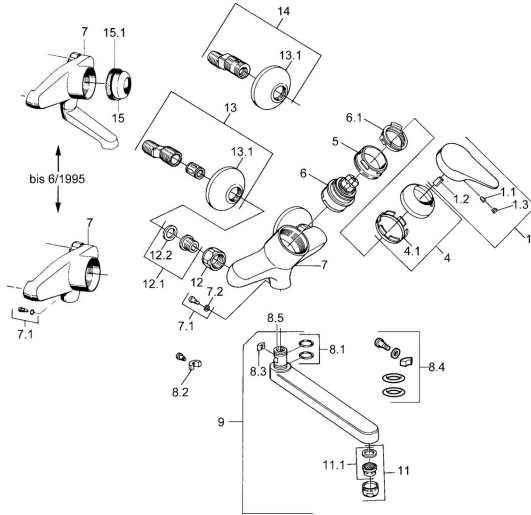

## Ersatzteile

### SP01948102

	Name	Art.-Nr.
1	Hebel, (-2004) Chrom	59901882
1.1	Schraube, M5x8, SW2.5	59904755
1.2	Kunststoffadapter	59904778
1.3	Blindstopfen, hot/cold	59906705
4	Abdeckkappe Chrom	59906563
5	Ringschraube, M50x1, SW45	59904775
6	Kartusche, 4.8 eco	59904601
6.1	Warmwasser Begrenzer	59904759
7.1	Befestigungsschraube, M6x12, AF2.5	59904804
9	Auslauf, L=235 Chrom	59910417
9	Auslauf, L=96 Chrom	59910419
9	Auslauf, L=170 Chrom	59911183
9	Auslauf, L=145 Chrom	59911380
11	Luftsprudler, M24x1 Z Chrom	59906826
11.1	Luftsprudler, M22/24, Z	59906830
12	Anschlussmutter, G3/4, AF30	59902230
12.1	Sitz, G1/2, L, WAF10	59904618
12.2	Haltering, 23.9x15.2x2	59902689
13	S-Anschluss, G3/4xG1/2 Chrom	59904793
13.1	Rosette Chrom	59904796