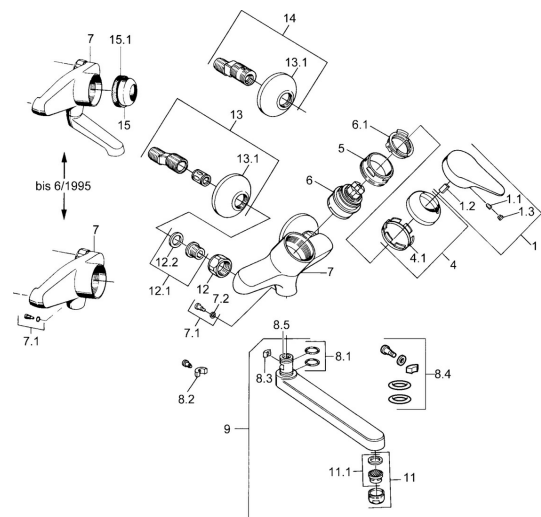

EAN: 4015474557017
static.hansa.com/01948106

Náhradní díly

SP01948102

	Název	Kód
1	Páka, (-2004) Chrom	59901882
1.1	Šroub, M5x8, SW2.5	59904755
1.2	Kluzné pouzdro (osazené)	59904778
1.3	Plug, hot/cold	59906705
4	Krytka Chrom	59906563
5	Oční šroub, M50x1, SW45	59904775
6	Kartuše, 4.8 eco	59904601
6.1	Hot water limiter	59904759
7.1	Upevňovací šroub, M6x12, AF2.5	59904804
9	Výtokové rameno, L=235 Chrom	59910417
9	Výtokové rameno, L=96 Chrom	59910419
9	Výtokové rameno, L=170 Chrom	59911183
9	Výtokové rameno, L=145 Chrom	59911380
11	Aerator, M24x1 Z Chrom	59906826
11.1	Aerator, M22/24, Z	59906830
12	Připojovací matice, G3/4, AF30	59902230
12.1	Seat, G1/2, L, WAF10	59904618
12.2	Těsnící kroužek, 23.9x15.2x2	59902689
13	Excentrický, G3/4xG1/2 Chrom	59904793
13.1	Kryt příruby Chrom	59904796