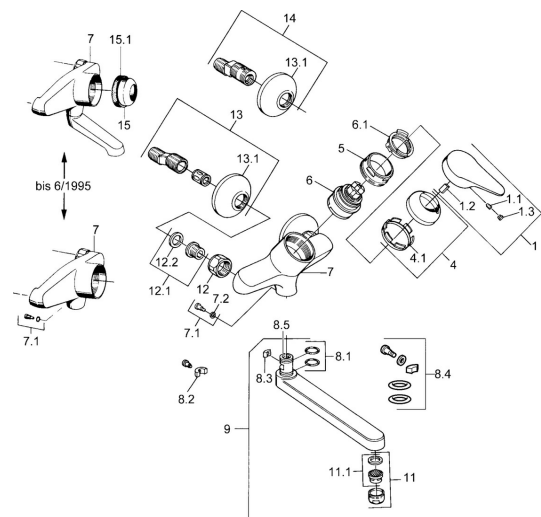

EAN: 4015474558434
static.hansa.com/01948103

Náhradné diely

SP01948102

	Názov	Kód
1	Ovládacia rukoväť, (-2004) Chróm	59901882
1.1	Skrutka, M5x8, SW2,5	59904755
1.2	Klzné puzdro	59904778
1.3	Plug, hot/cold	59906705
4	Krytka Chróm	59906563
5	Očné skrutka, M50x1, SW45	59904775
6	Kartuš, 4.8 eco	59904601
6.1	Hot water limiter	59904759
7.1	Upevňovacia skrutka, M6x12, AF2.5	59904804
9	Výtokové rameno, L=235 Chróm	59910417
9	Výtokové rameno, L=96 Chróm	59910419
9	Výtokové rameno, L=170 Chróm	59911183
9	Výtokové rameno, L=145 Chróm	59911380
11	Aerator, M24x1 Z Chróm	59906826
11.1	Aerator, M22/24, Z	59906830
12	Pripojovacie matice, G3/4, AF30	59902230
12.1	Seat, G1/2, L, WAF10	59904618
12.2	Tesniaci krúžok, 23,9x15,2x2	59902689
13	Excentrický, G3/4xG1/2 Chróm	59904793
13.1	Kryt príruby Chróm	59904796