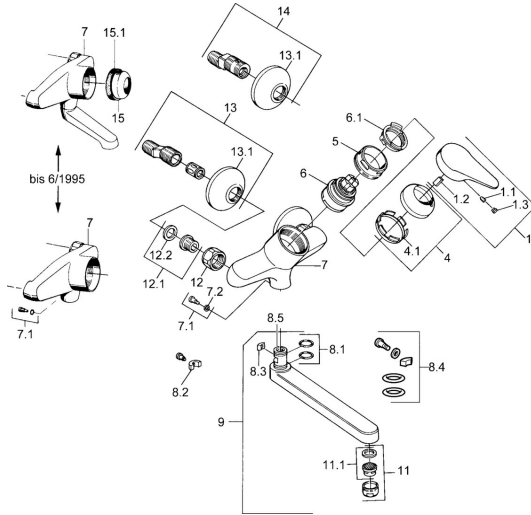

EAN: 4015474558434
static.hansa.com/01948103

Reserveonderdelen

SP01948102

	Naam	Code
1	Hendel, (-2004) Chroom	59901882
1.1	Schroef, M5x8, SW2.5	59904755
1.2	Joint klassiek uitloop	59904778
1.3	Plug, hot/cold	59906705
4	Kap Chroom	59906563
5	Schroefoog, M50x1, SW45	59904775
6	Binnenwerk, 4.8 eco	59904601
6.1	Hot water limiter	59904759
7.1	Bevestigingsschroeven, M6x12, AF2.5	59904804
9	Uitloop, L=235 Chroom	59910417
9	Uitloop, L=96 Chroom	59910419
9	Uitloop, L=170 Chroom	59911183
9	Uitloop, L=145 Chroom	59911380
11	Mousseur, M24x1 Z Chroom	59906826
11.1	Mousseur, M22/24, Z	59906830
12	Aansluiting moer, G3/4, AF30	59902230
12.1	Zetel, G1/2, L, WAF10	59904618
12.2	Borgring, 23.9x15.2x2	59902689
13	Excentrieke, G3/4xG1/2 Chroom	59904793
13.1	Afdekplaat Chroom	59904796