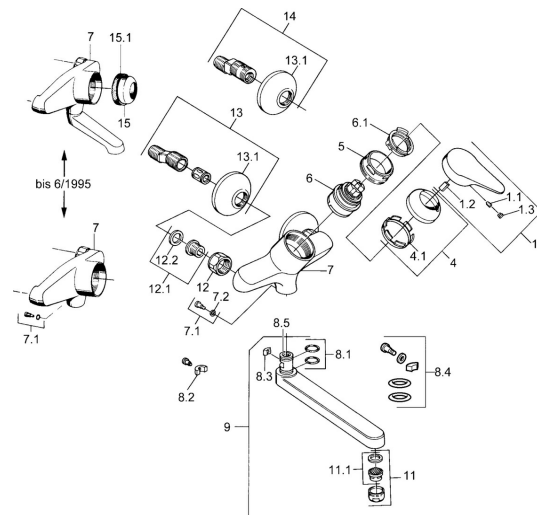

## Parti di ricambio

### SP01948102

	Nome	Codice
1	Leva, (-2004) Cromo	59901882
1.1	Screw, M5x8, SW2.5	59904755
1.2	Adattatore	59904778
1.3	Tappo, hot/cold	59906705
4	Cappuccio Cromo	59906563
5	Vite eye, M50x1, SW45	59904775
6	Cartuccia, 4.8 eco	59904601
6.1	Hot water limiter	59904759
7.1	Viti di fissaggio, M6x12, AF2.5	59904804
9	Bocca, L=235 Cromo	59910417
9	Bocca, L=96 Cromo	59910419
9	Bocca, L=170 Cromo	59911183
9	Bocca, L=145 Cromo	59911380
11	Aeratore, M24x1 Z Cromo	59906826
11.1	Aeratore, M22/24, Z	59906830
12	Dado di collegamento, G3/4, AF30	59902230
12.1	Seat, G1/2, L, WAF10	59904618
12.2	Anello di tenuta, 23.9x15.2x2	59902689
13	Eccentrico, G3/4xG1/2 Cromo	59904793
13.1	Piastra Cromo	59904796