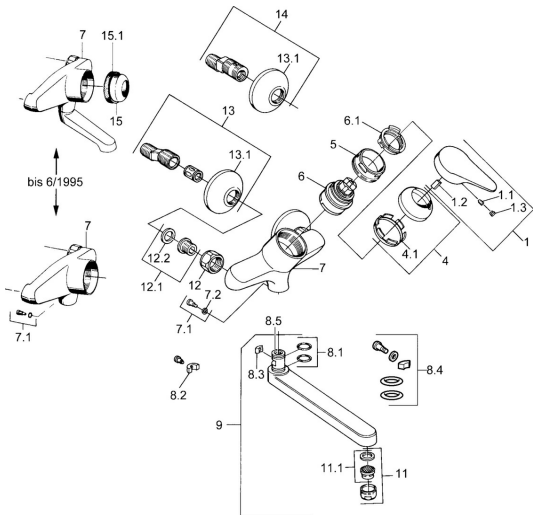

EAN: 4015474558434
static.hansa.com/01948103

Pièces de rechange

SP01948102

	Nom	Code
1	Levier, (-2004) Chrome	59901882
1.1	Vis, M5x8, SW2.5	59904755
1.2	Kit de joints pour bec	59904778
1.3	Bouchon cache trou, hot/cold	59906705
4	Chape Chrome	59906563
5	Vis Loop, M50x1, SW45	59904775
6	Cartouche, 4.8 eco	59904601
6.1	Hot water limiter	59904759
7.1	Vis, M6x12, AF2.5	59904804
9	Bec, L=235 Chrome	59910417
9	Bec, L=96 Chrome	59910419
9	Bec, L=170 Chrome	59911183
9	Bec, L=145 Chrome	59911380
11	Aérateur, M24x1 Z Chrome	59906826
11.1	Aérateur, M22/24, Z	59906830
12	Écrou de connexion, G3/4, AF30	59902230
12.1	Siège, G1/2, L, WAF10	59904618
12.2	Joint, 23.9x15.2x2	59902689
13	Excentrique, G3/4xG1/2 Chrome	59904793
13.1	Rosaces Chrome	59904796